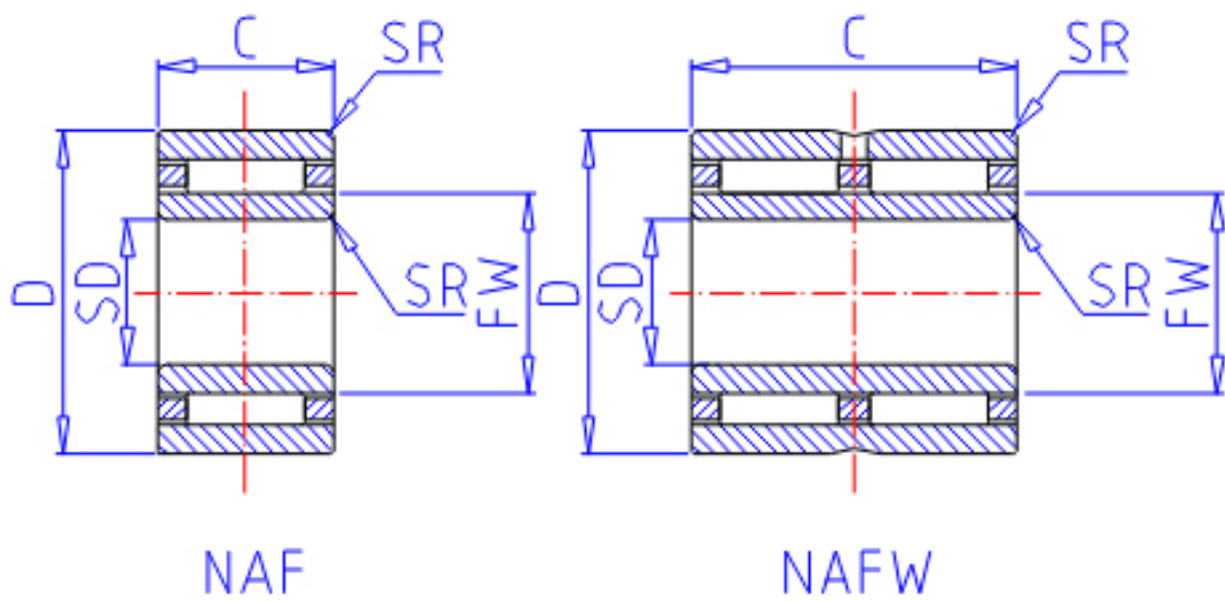

IKO NAFW 304732参数

轴径	STDRT	30	mm	轴径
型号	ORDER	NAFW 304732		型号
重量	MASS	215.0	g	重量
主要尺寸	SD	30	mm	内径
	FW	35	mm	内径
	D	47	mm	外径
	C	32	mm	宽度
	SR	0.3	mm	(最小)
安装尺寸	SDB	40.4	mm	-
	DA	45	mm	(最大)
	SDAMIN	32	mm	(最小)
	SDAMAX	34.0	mm	(最大)
	DB	35.6	mm	-
基本额定载荷	CR	39500	N	动载荷
	COR	67800	N	静载荷
搭配内圈	IR	LRT 303532		搭配内圈

IKO NAFW 304732图片