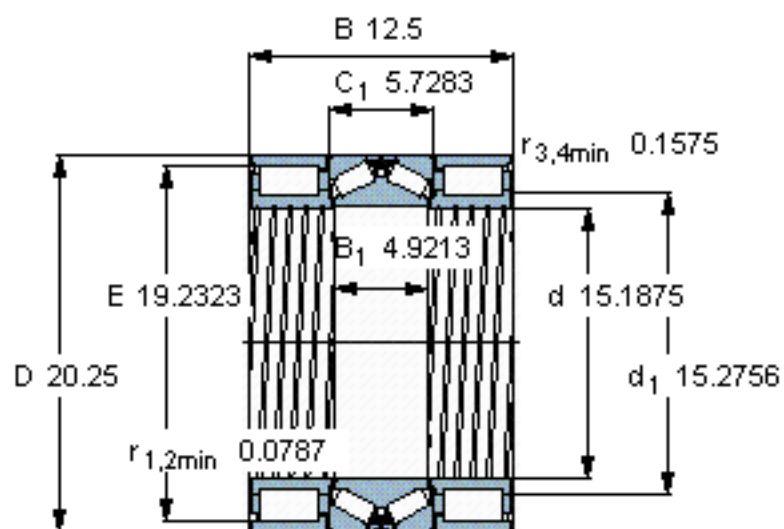

SKF BVNB 328733/HA1参数

主要尺寸	d	385.762	mm	-
	D	514.35	mm	-
	B	317.5	mm	-
基本额定载荷	C	1250000	N	动载荷
	C_0	2550000	N	静载荷
	C	1460000	N	动载荷
	C_0	5850000	N	静载荷
疲劳载荷极限	P_u	228000	N	-
	P_u	455000	N	-
重量	重量	190000	g	-
型号	型号	BVNB 328733/HA1	-	-

SKF BVNB 328733/HA1图片

对比负荷额定值 [kN]
 C_F 325
 C_{Fa} 347

参考资料:<http://www.sozhou.com/p/1a07b010.html>

对比负荷额定值 [kN]

C_F 325

C_{Fa} 347