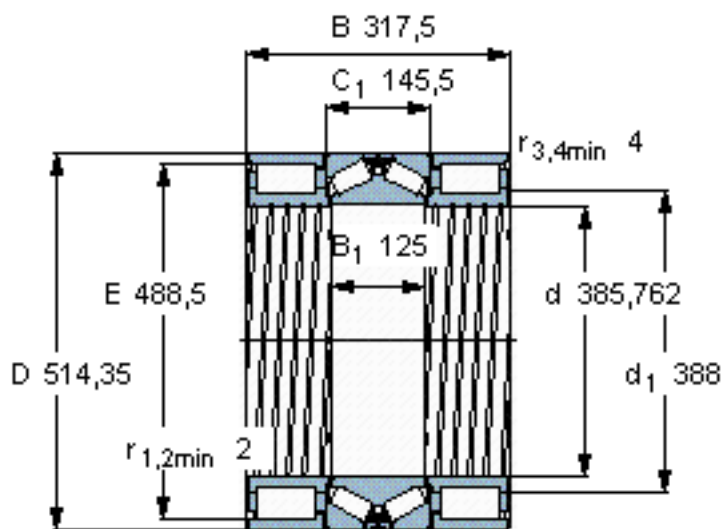

SKF BVNB 328733/HA1参数

主要尺寸	d	385.762	mm	-
	D	514.35	mm	-
	B	317.5	mm	-
基本额定载荷	C	1250000	N	动载荷
	C_0	2550000	N	静载荷
	C	1460000	N	动载荷
	C_0	5850000	N	静载荷
疲劳载荷极限	P_u	228000	N	-
	P_u	455000	N	-
重量	重量	190000	g	-
型号	型号	BVNB 328733/HA1	-	-

SKF BVNB 328733/HA1图片

对比负荷额定值 [kN]
 C_F 325
 C_{Fa} 347

参考资料:<http://www.sozhou.com/p/1a07b010.html>

对比负荷额定值 [kN]

C_F 325

C_{Fa} 347