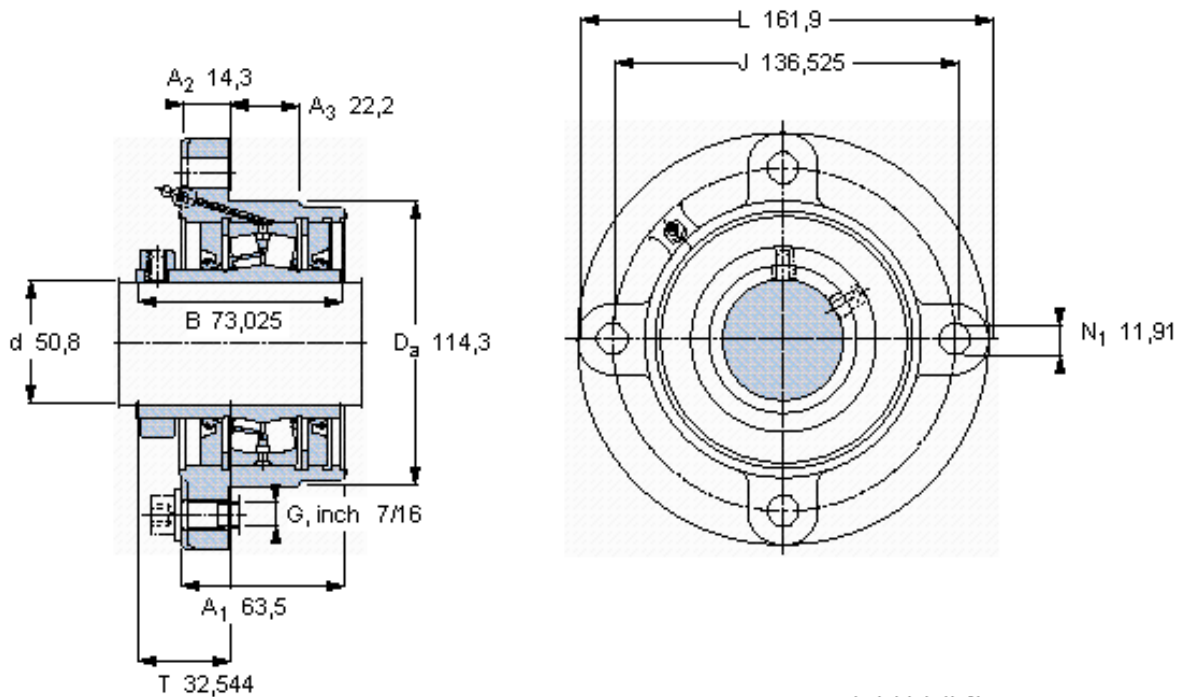

SKF FYRP 2-3参数

主要尺寸	d	50.8	mm	-
	A ₁	63.5	mm	-
	J	136.525	mm	-
	L	161.9	mm	-
	T	32.544	mm	-
基本额定载荷	C	84500	N	动载荷
	C ₀	100000	N	静载荷
极限转速	极限转速	2400	r/min	-
重量	重量	3720	g	-
型号	型号	FYRP 2-3	-	-
基本轴承型号	基本轴承型号	22210	-	-

SKF FYRP 2-3图片

允许轴向位移 [mm]

参考资料: <http://www.sozhou.com/p/1a1bf080.html>

允许轴向位移 [mm]

0,