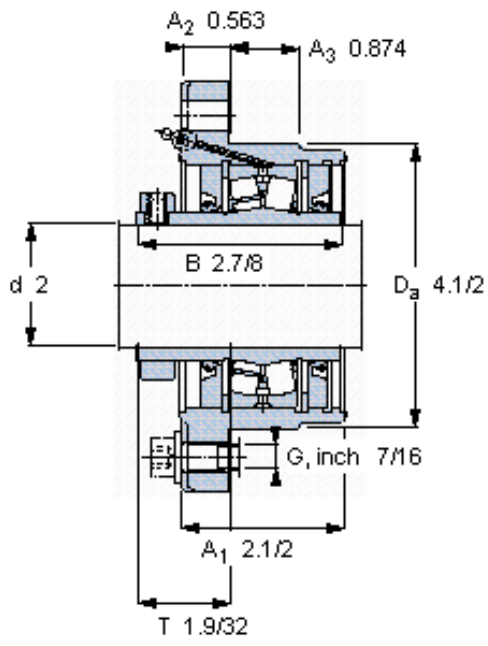

SKF FYRP 2-3参数

主要尺寸	d	50.8	mm	-
	A ₁	63.5	mm	-
	J	136.525	mm	-
	L	161.9	mm	-
	T	32.544	mm	-
基本额定载荷	C	84500	N	动载荷
	C ₀	100000	N	静载荷
极限转速	极限转速	2400	r/min	-
重量	重量	3720	g	-
型号	型号	FYRP 2-3	-	-
基本轴承型号	基本轴承型号	22210	-	-

SKF FYRP 2-3图片

允许轴向位移 [mm]

参考资料: <http://www.sozhou.com/p/1a1bf080.html>

允许轴向位移 [mm]

0,