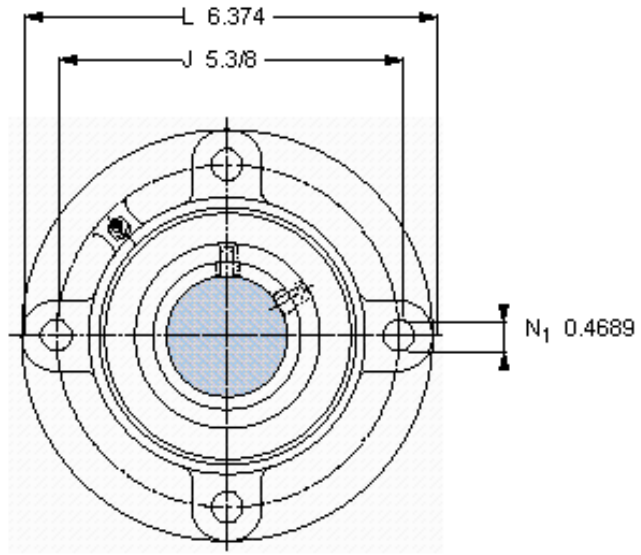

SKF FYRP 2-3参数

主要尺寸	d	50.8	mm	-
	A ₁	63.5	mm	-
	J	136.525	mm	-
	L	161.9	mm	-
	T	32.544	mm	-
基本额定载荷	C	84500	N	动载荷
	C ₀	100000	N	静载荷
极限转速	极限转速	2400	r/min	-
重量	重量	3720	g	-
型号	型号	FYRP 2-3	-	-
基本轴承型号	基本轴承型号	22210	-	-

SKF FYRP 2-3图片

允许轴向位移 [mm]

参考资料: <http://www.sozhou.com/p/1a1bf080.html>

允许轴向位移 [mm]

0,