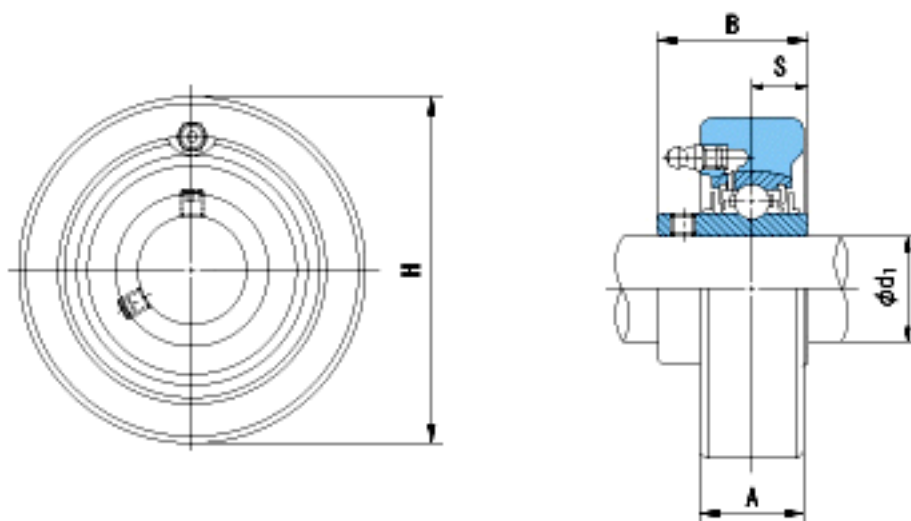

NACHI UCCX05参数

外形尺寸	H	90	mm	-
安装尺寸	d1	25	mm	-
	A	27	mm	-
	B	38.1	mm	-
	S	15.9	mm	-
	重量	Mass	1000	g
基本额定载荷	Cr	19600	N	动载荷
	Cor	11300	N	静载荷
极限速度	Grease	-	r/min	脂润滑
	Oil	-	r/min	油润滑

NACHI UCCX05图片

参考资料:<http://www.sozhou.com/p/1a2acb77.html>