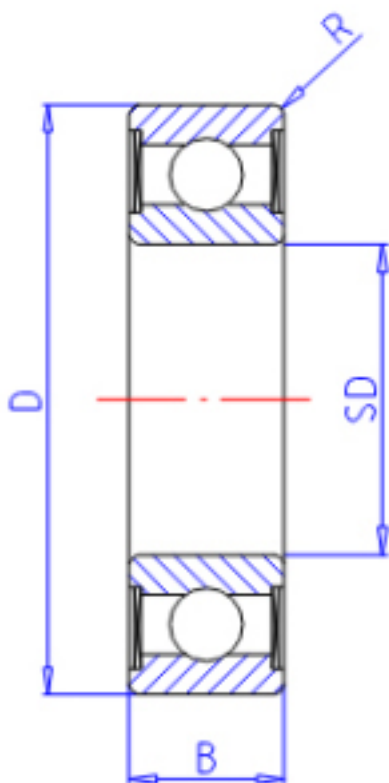

KOYO 60242RU参数

主要尺寸	SD	120	mm	内径
	D	180	mm	外径
	B	28	mm	宽度
	R	2.0	mm	(最小)
型号	ORDER	60242RU		型号
基本额定载荷	C	85000	N	动载荷
	C0	79300	N	静载荷
极限转速	NG	3600	1/min	脂润滑

KOYO 60242RU图片

参考资料:<http://www.sozhou.com/p/1a32de8b.html>