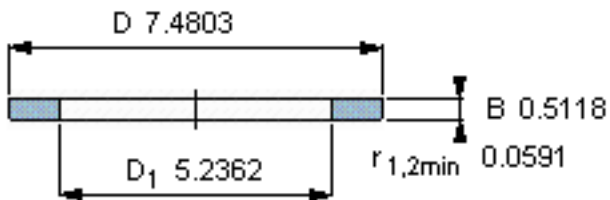

SKF GS 81226参数

尺寸	d	130	mm	-
	D	190	mm	-
	B	13	mm	-
	d <sub>1</sub>	-	mm	-
	D <sub>1</sub>	133	mm	-
	r <sub>1</sub> 、r <sub>1.2</sub>	1.5	mm	-
重量	重量	1530	g	-
型号	型号	GS 81226	-	-

SKF GS 81226图片

轴承座垫圈

轴承座垫圈

参考资料:<http://www.sozhou.com/p/1a568aa5.html>