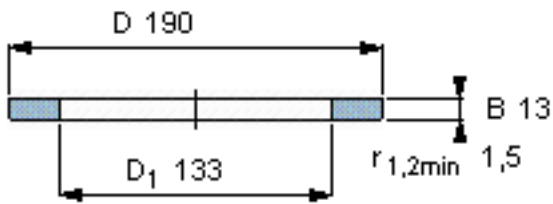

SKF GS 81226参数

尺寸	d	130	mm	-
	D	190	mm	-
	B	13	mm	-
	d <sub>1</sub>	-	mm	-
	D <sub>1</sub>	133	mm	-
	r <sub>1</sub> 、r <sub>1.2</sub>	1.5	mm	-
重量	重量	1530	g	-
型号	型号	GS 81226	-	-

SKF GS 81226图片

轴承座垫圈

轴承座垫圈

参考资料:<http://www.sozhou.com/p/1a568aa5.html>