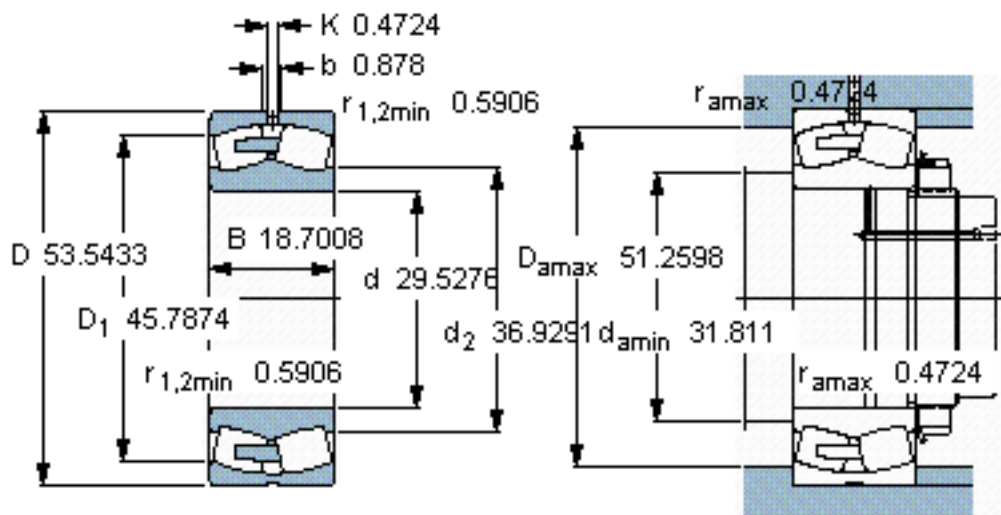

SKF 232/750 CAF/W33 *参数

主要尺寸	d	750	mm	-
	D	1360	mm	-
	B	475	mm	-
基本额定载荷	C	21600000	N	动载荷
	C_0	36500000	N	静载荷
疲劳载荷极限	P_u	2000000	N	-
额定转速	参考转速	190	r/min	-
	极限转速	300	r/min	-
重量	重量	3050000	g	-
型号	* SKF 探索者轴承	232/750 CAF/W33 *	-	-

SKF 232/750 CAF/W33 *图片

参考资料:<http://www.sozhou.com/p/1aab0638.html>