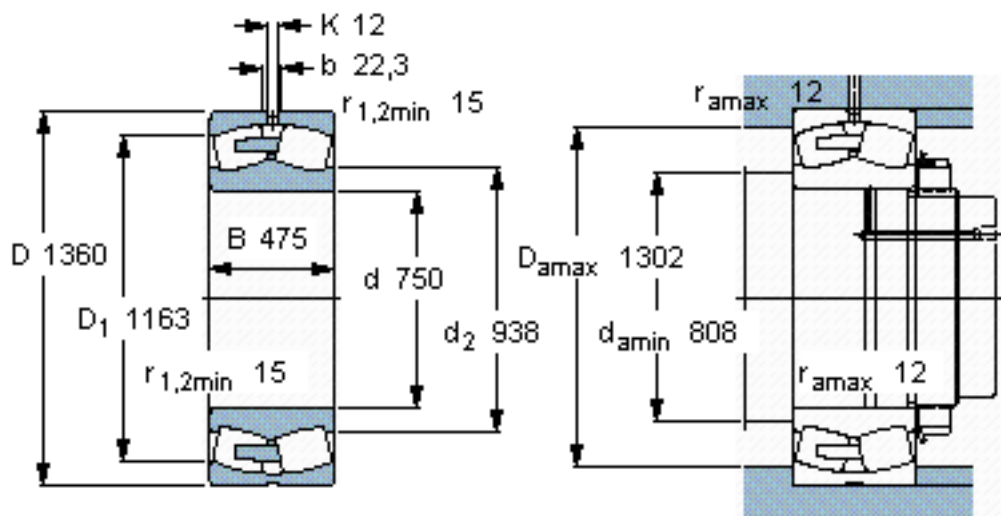

SKF 232/750 CAF/W33 *参数

主要尺寸	d	750	mm	-
	D	1360	mm	-
	B	475	mm	-
基本额定载荷	C	21600000	N	动载荷
	C_0	36500000	N	静载荷
疲劳载荷极限	P_u	2000000	N	-
额定转速	参考转速	190	r/min	-
	极限转速	300	r/min	-
重量	重量	3050000	g	-
型号	* SKF 探索者轴承	232/750 CAF/W33 *	-	-

SKF 232/750 CAF/W33 *图片

参考资料:<http://www.sozhou.com/p/1aab0638.html>