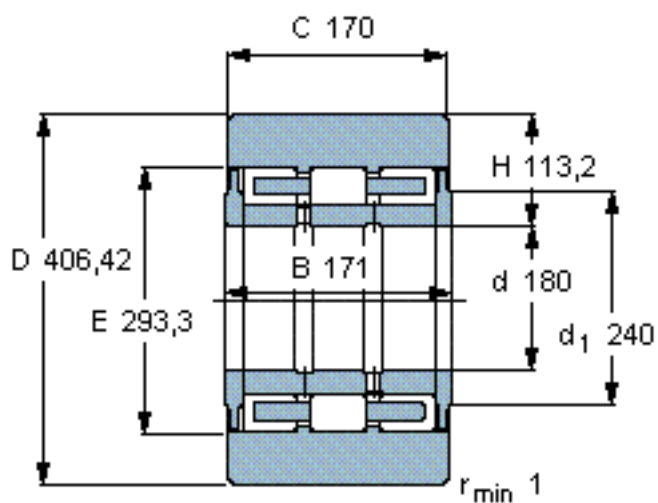

SKF BC3B 319809参数

主要尺寸	D	406.42	mm	-
	d	180	mm	-
	B	171	mm	-
	C	170	mm	-
	H	113.2	mm	-
基本额定载荷	C	1300000	N	动载荷
	C_0	1900000	N	静载荷
最大径向载荷	F_r	1000000	N	-
	F_{0r}	1430000	N	-
重量	重量	130000	g	-
型号	型号	BC3B 319809	-	-

SKF BC3B 319809图片

参考资料:<http://www.sozhou.com/p/1aab63ca.html>