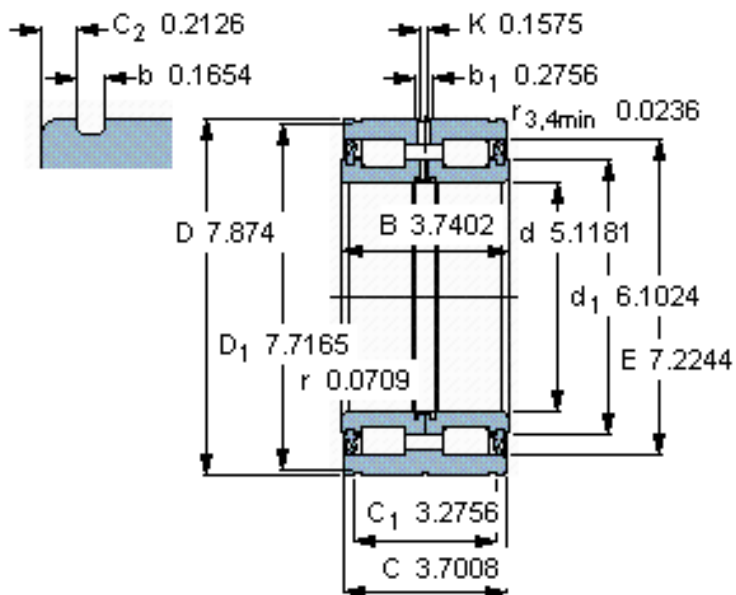

SKF NNF 5026 ADA-2LSV参数

主要尺寸	d	130	mm	-
	D	200	mm	-
	B	95	mm	-
基本额定载荷	C	616000	N	动载荷
	C_0	1040000	N	静载荷
疲劳载荷极限	P_u	120000	N	-
额定转速	参考转速	-	r/min	-
	极限转速	630	r/min	-
重量	重量	10500	g	-
型号	型号	NNF 5026 ADA-2LSV	-	-

SKF NNF 5026 ADA-2LSV图片

参考资料: <http://www.sozhou.com/p/1aba5c5a.html>

计算系数
 k_r 0,4

适宜的止动环

Seeger SW 200
 DIN 471 200x4

C_{a1}
 C_{a2}