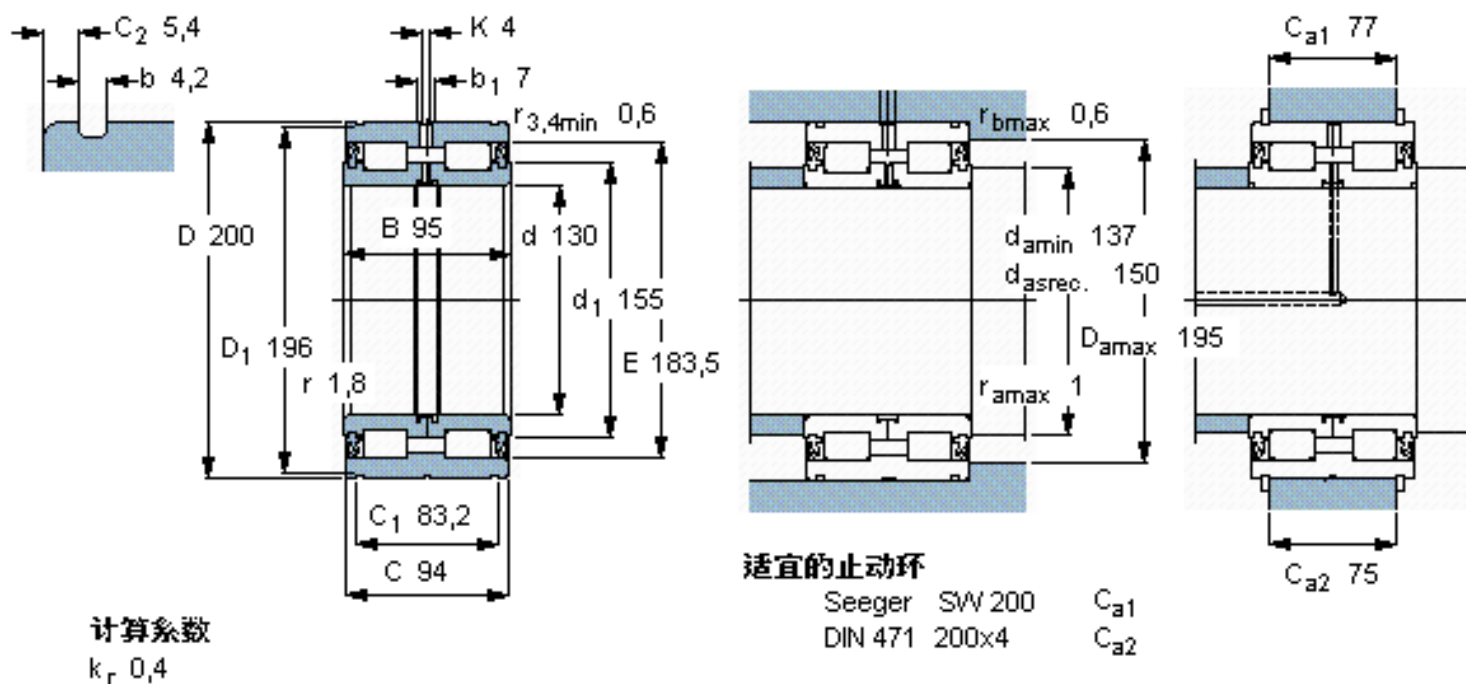

SKF NNF 5026 ADA-2LSV参数

主要尺寸	d	130	mm	-
	D	200	mm	-
	B	95	mm	-
基本额定载荷	C	616000	N	动载荷
	C_0	1040000	N	静载荷
疲劳载荷极限	P_u	120000	N	-
额定转速	参考转速	-	r/min	-
	极限转速	630	r/min	-
重量	重量	10500	g	-
型号	型号	NNF 5026 ADA-2LSV	-	-

SKF NNF 5026 ADA-2LSV图片

参考资料: <http://www.sozhou.com/p/1aba5c5a.html>

计算系数
 k_r 0,4

适宜的止动环

Seeger SW 200
 DIN 471 200x4

C_{a1}
 C_{a2}