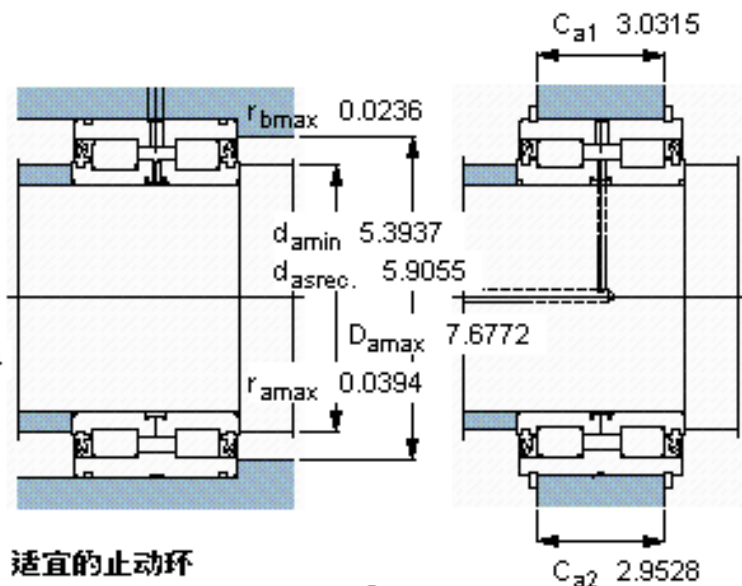

SKF NNF 5026 ADA-2LSV参数

主要尺寸	d	130	mm	-
	D	200	mm	-
	B	95	mm	-
基本额定载荷	C	616000	N	动载荷
	C_0	1040000	N	静载荷
疲劳载荷极限	P_u	120000	N	-
额定转速	参考转速	-	r/min	-
	极限转速	630	r/min	-
重量	重量	10500	g	-
型号	型号	NNF 5026 ADA-2LSV	-	-

SKF NNF 5026 ADA-2LSV图片

参考资料: <http://www.sozhou.com/p/1aba5c5a.html>

计算系数
 k_r 0,4

适宜的止动环

Seeger SW 200
 DIN 471 200x4

C_{a1}
 C_{a2}