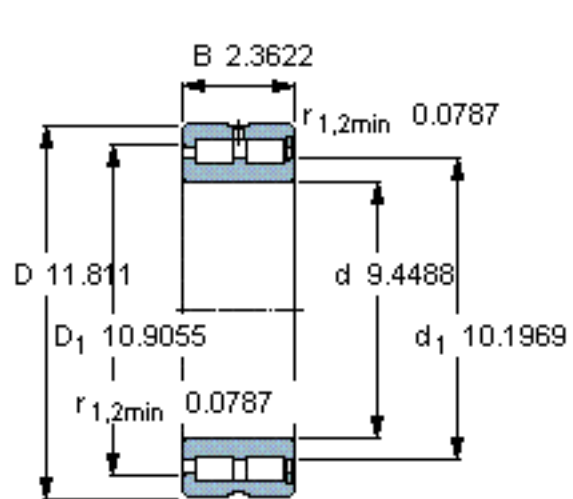

计算系数

k_r 0,2