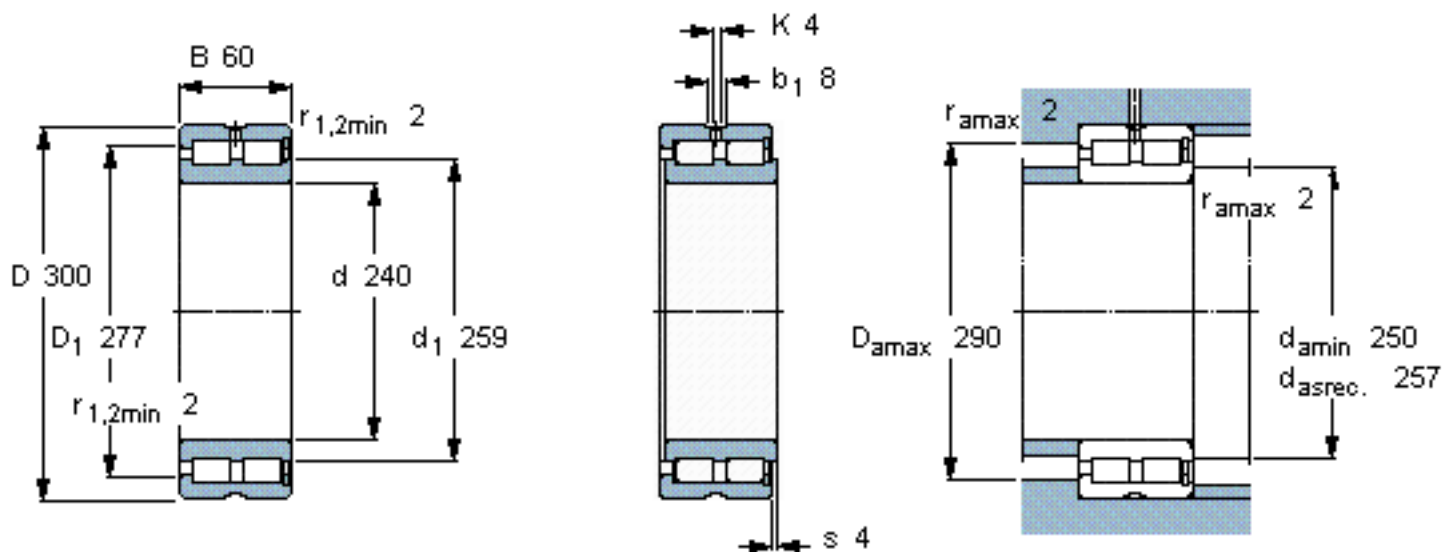

SKF NNCF 4848 CV参数

主要尺寸	d	240	mm	-
	D	300	mm	-
	B	60	mm	-
基本额定载荷	C	539000	N	动载荷
	C_0	1290000	N	静载荷
疲劳载荷极限	P_u	125000	N	-
额定转速	参考转速	900	r/min	-
	极限转速	1100	r/min	-
重量	重量	9900	g	-
型号	型号	NNCF 4848 CV	-	-

SKF NNCF 4848 CV图片