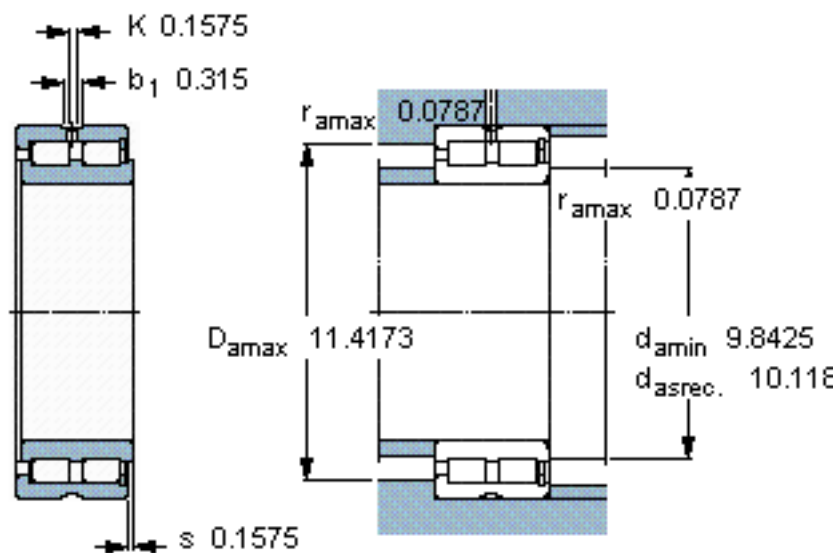

计算系数

k_r 0,2