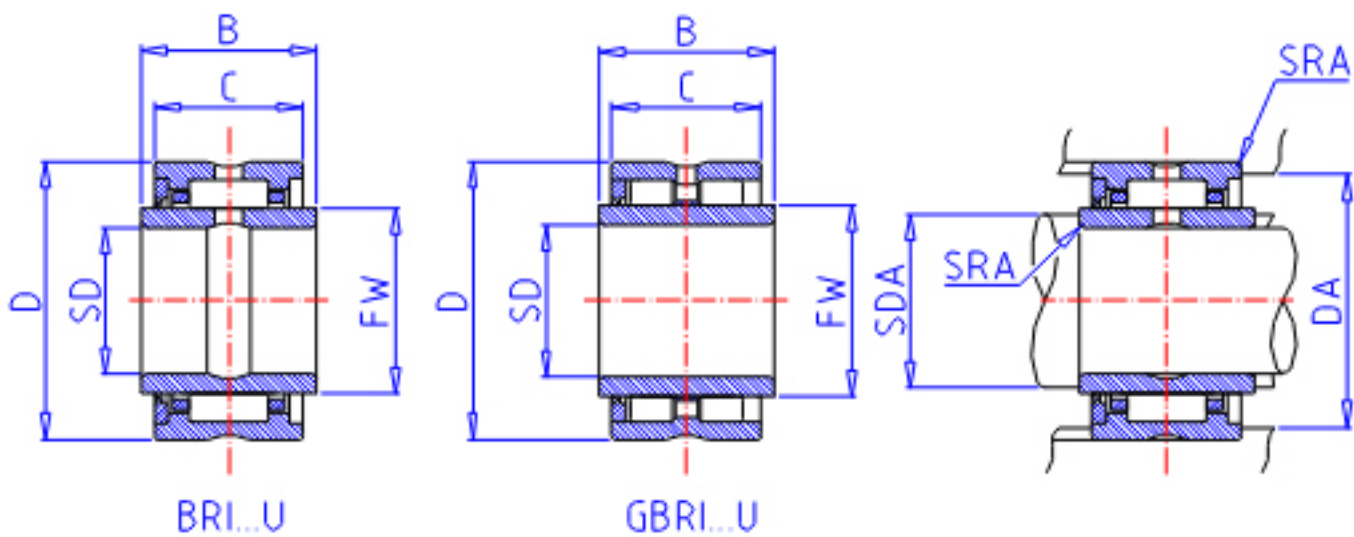

参考资料:<http://www.sozhou.com/p/1ac7b756.html>