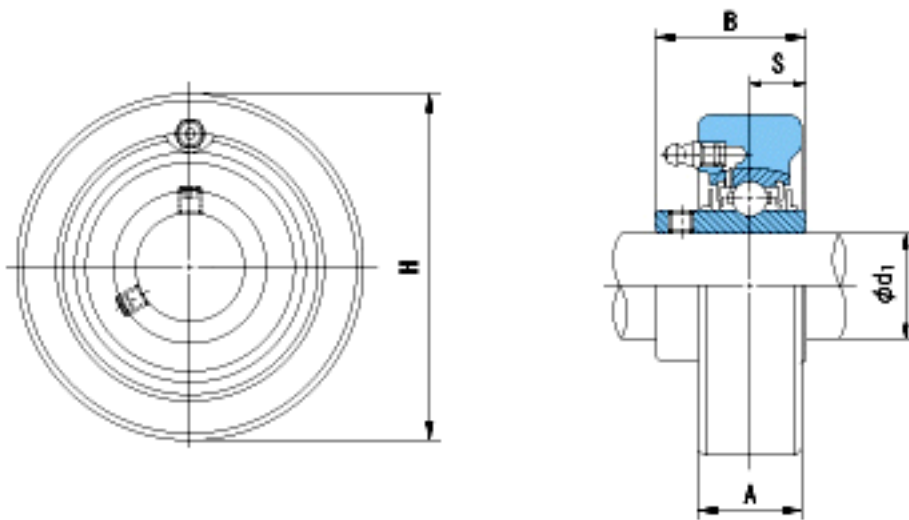

NACHI UCC328参数

外形尺寸	H	360	mm	-
安装尺寸	d1	140	mm	-
	A	100	mm	-
	B	145	mm	-
	S	59	mm	-
	重量	Mass	48900	g
基本额定载荷	Cr	255000	N	动载荷
	Cor	246000	N	静载荷
极限速度	Grease	-	r/min	脂润滑
	Oil	-	r/min	油润滑

NACHI UCC328图片

参考资料:<http://www.sozhou.com/p/1aee8d3b.html>