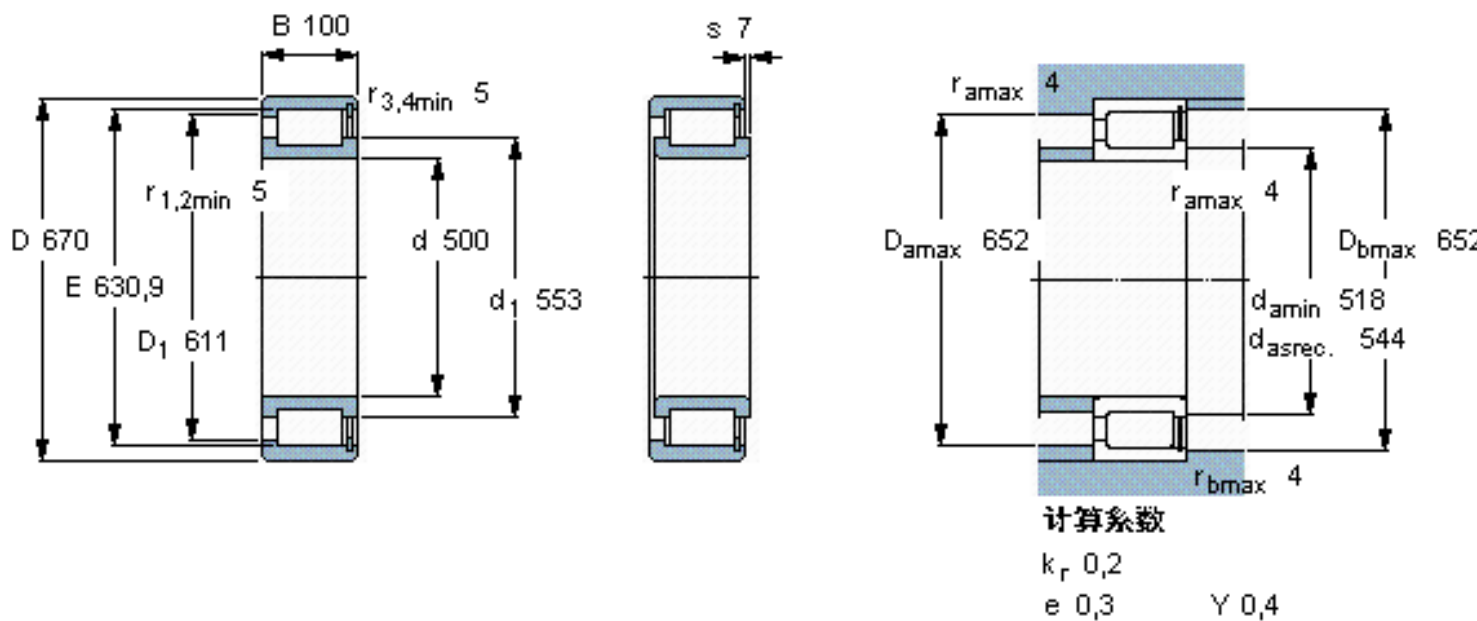

SKF NCF 29/500 V参数

主要尺寸	d	500	mm	-
	D	670	mm	-
	B	100	mm	-
基本额定载荷	C	2330000	N	动载荷
	C_0	5000000	N	静载荷
疲劳载荷极限	P_u	415000	N	-
额定转速	参考转速	380	r/min	-
	极限转速	450	r/min	-
重量	重量	100000	g	-
型号	型号	NCF 29/500 V	-	-

SKF NCF 29/500 V图片

参考资料:<http://www.sozhou.com/p/1afbd23f.html>

计算系数

k_r 0,2

e 0,3 Y 0,4