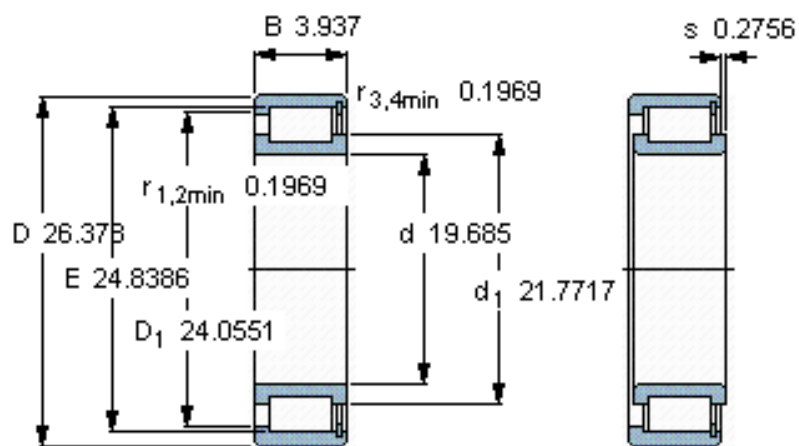

SKF NCF 29/500 V参数

主要尺寸	d	500	mm	-
	D	670	mm	-
	B	100	mm	-
基本额定载荷	C	2330000	N	动载荷
	C_0	5000000	N	静载荷
疲劳载荷极限	P_u	415000	N	-
额定转速	参考转速	380	r/min	-
	极限转速	450	r/min	-
重量	重量	100000	g	-
型号	型号	NCF 29/500 V	-	-

SKF NCF 29/500 V图片

参考资料:<http://www.sozhou.com/p/1afbd23f.html>

计算系数

k_r 0,2

e 0,3 Y 0,4