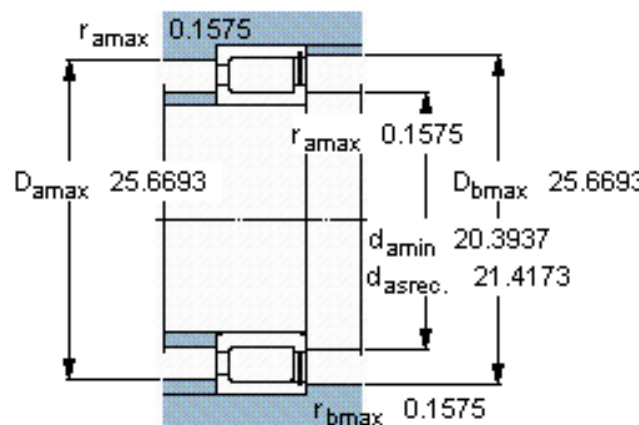

SKF NCF 29/500 V参数

主要尺寸	d	500	mm	-
	D	670	mm	-
	B	100	mm	-
基本额定载荷	C	2330000	N	动载荷
	C_0	5000000	N	静载荷
疲劳载荷极限	P_u	415000	N	-
额定转速	参考转速	380	r/min	-
	极限转速	450	r/min	-
重量	重量	100000	g	-
型号	型号	NCF 29/500 V	-	-

SKF NCF 29/500 V图片

参考资料:<http://www.sozhou.com/p/1afbd23f.html>

计算系数

k_r 0,2

e 0,3 Y 0,4