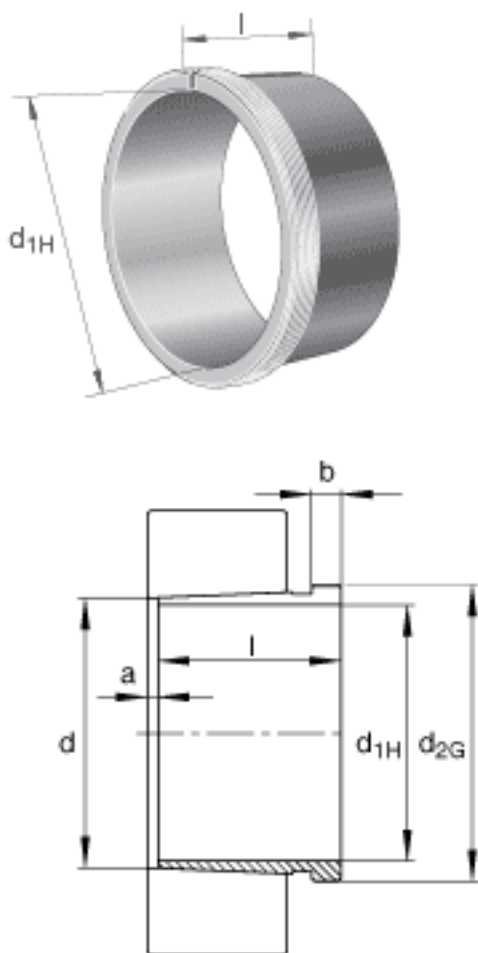

FAG AH241/900G参数

尺寸	d_{1H}	850	mm	-
	l	575	mm	-
	a	45	mm	-
	d	900	mm	-
	d_{2G}	Tr950x8	mm	-
说明		850	mm	轴
重量	m	397000	g	质量
尺寸	b	60	mm	-

FAG AH241/900G图片

参考资料:<http://www.sozhou.com/p/1b00eebc.html>