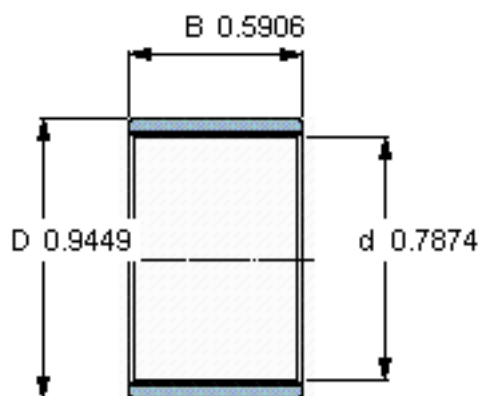

SKF PWM 202415参数

主要尺寸	d	20	mm	-
	D	24	mm	-
	B	15	mm	-
重量	重量	4	g	-
型号	型号	PWM 202415	-	-

SKF PWM 202415图片

参考资料:<http://www.sozhou.com/p/1b080d3d.html>