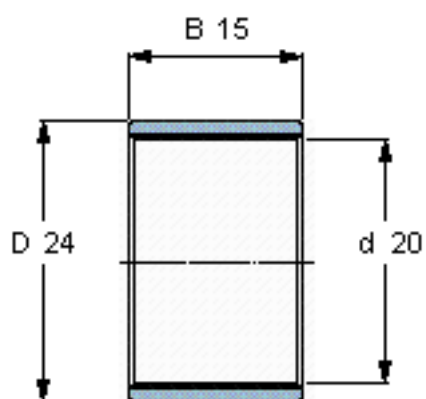

SKF PWM 202415参数

主要尺寸	d	20	mm	-
	D	24	mm	-
	B	15	mm	-
重量	重量	4	g	-
型号	型号	PWM 202415	-	-

SKF PWM 202415图片

参考资料:<http://www.sozhou.com/p/1b080d3d.html>