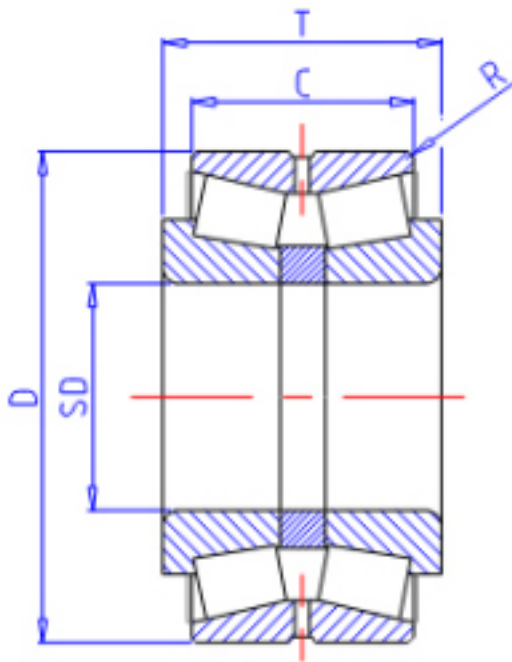

KOYO 46218A参数

主要尺寸	SD	90	mm	内径
	D	140	mm	外径
	T	46	mm	-
	C	37.0	mm	宽度
	R	2.0	mm	(最小)
型号	ORDER	46218A		型号
基本额定载荷	CR	157000	N	动载荷
	CO	266000	N	静载荷

KOYO 46218A图片

参考资料:<http://www.sozhou.com/p/1b454b49.html>