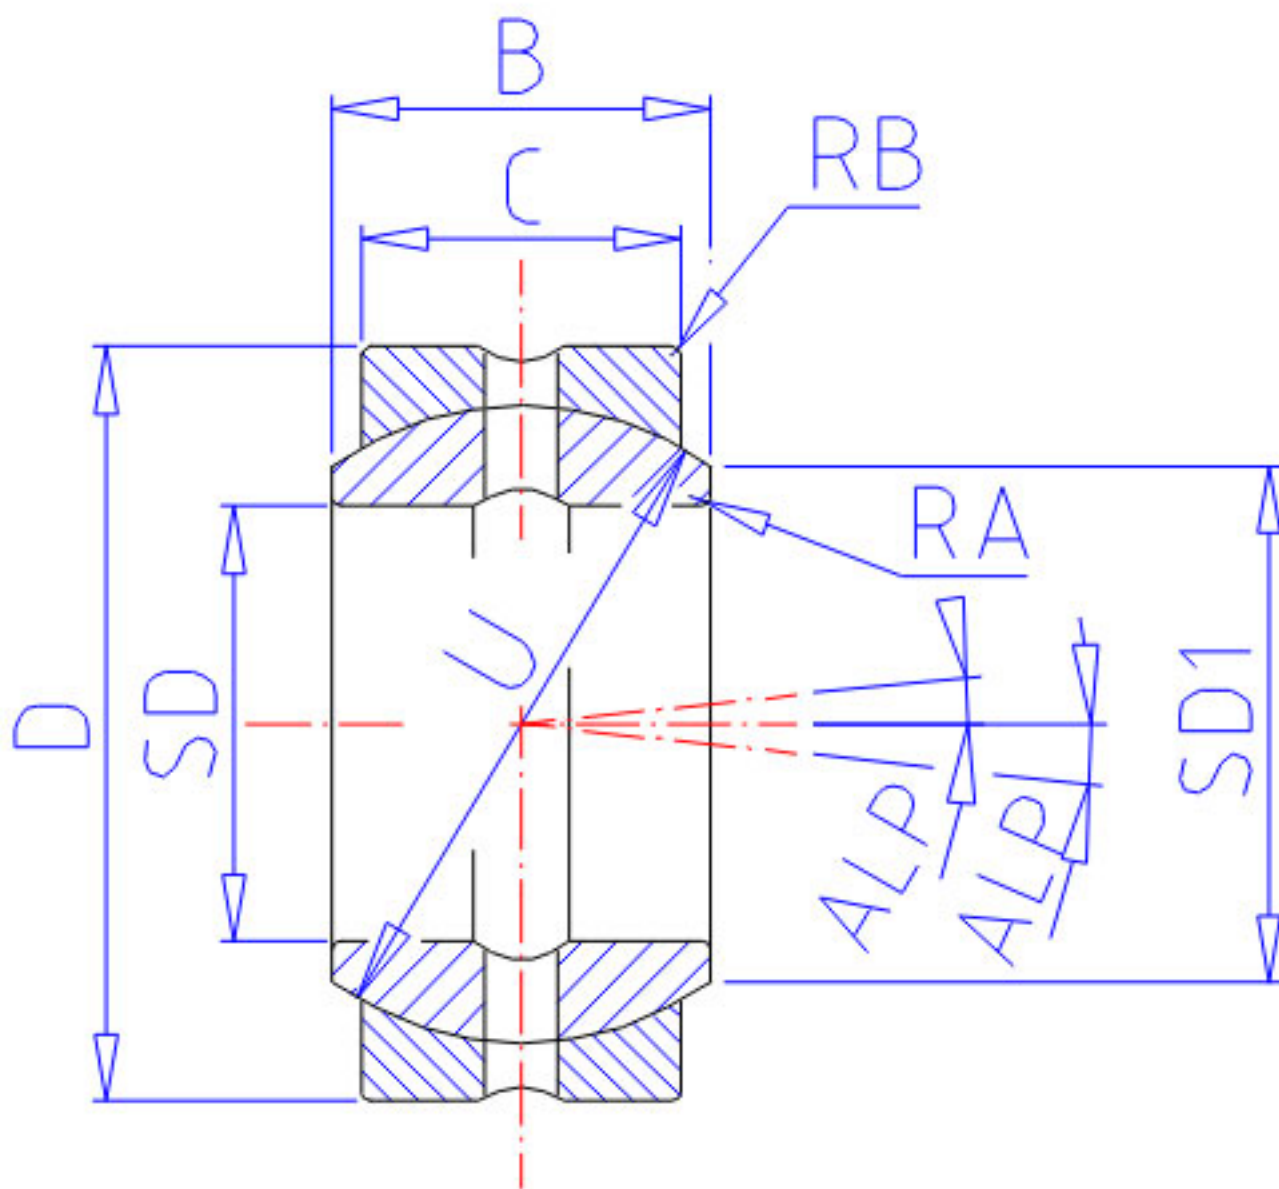

参考资料:<http://www.sozhou.com/p/1b59ac9e.html>