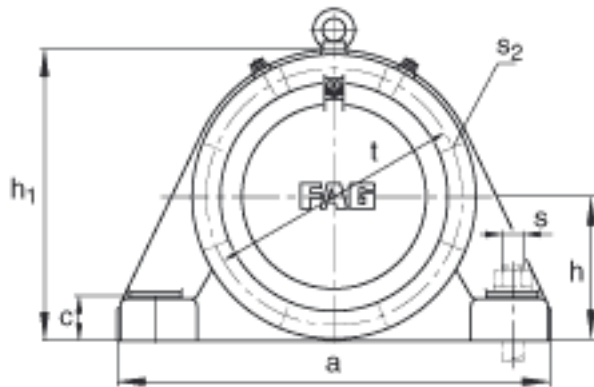

参考资料:<http://www.sozhou.com/p/1b631208.html>