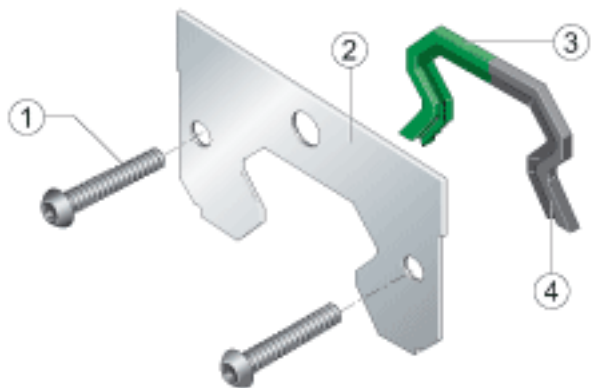

INA KIT. RWU25-E-120参数

说明 L/R/T/V RUE25-D 用的 KIT 只能通过协商供货.	再润滑结构 位置, 见图 KIT 包括: 1.) 1x 固定螺钉 K1 (2件) 2.) 1x端部挡板, 非接触 4.) 1x 端部密封, 接触, 双唇, 黑色 见图, 但不包括在 KIT 中: 3.) 端部密封, 接触, 单唇, 黑色 RUE25-D 用的 KIT 只能通过协商供货.

INA KIT. RWU25-E-120图片

参考资料:<http://www.sozhou.com/p/1b6c9782.html>