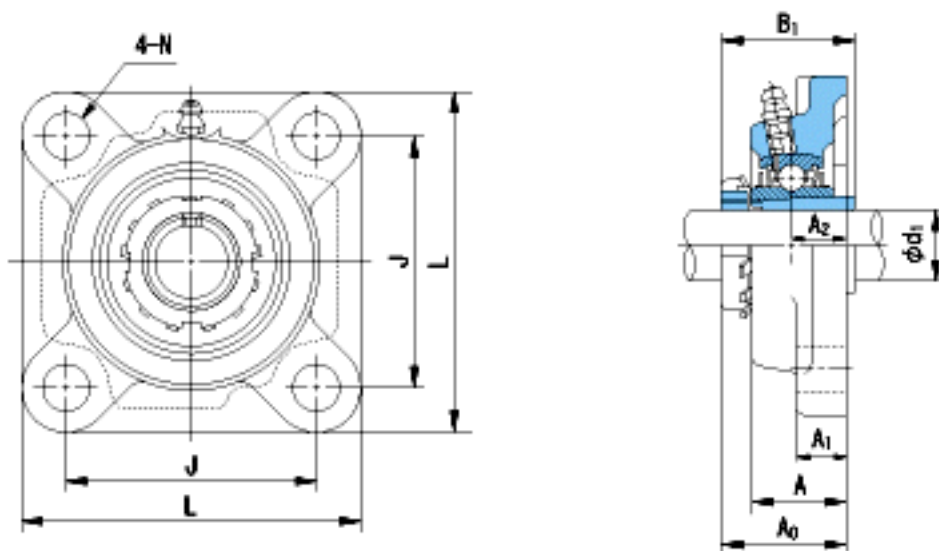

NACHI UKF212+H2312参数

外形尺寸	L	175	mm	-	
	J	143	mm	-	
	N	19	mm	-	
安装尺寸	d1	55	mm	-	
	A1	20	mm	-	
	A2	29	mm	-	
	B1	62	mm	-	
	A	48	mm	-	
	A0	60	mm	-	
	重量	Mass	4600	g	重量
	基本额定载荷	Cr	52500	N	动载荷
Cor		36100	N	静载荷	
极限速度	Grease	-	r/min	脂润滑	
	Oil	-	r/min	油润滑	

NACHI UKF212+H2312图片

参考资料:<http://www.sozhou.com/p/1b876e0a.html>