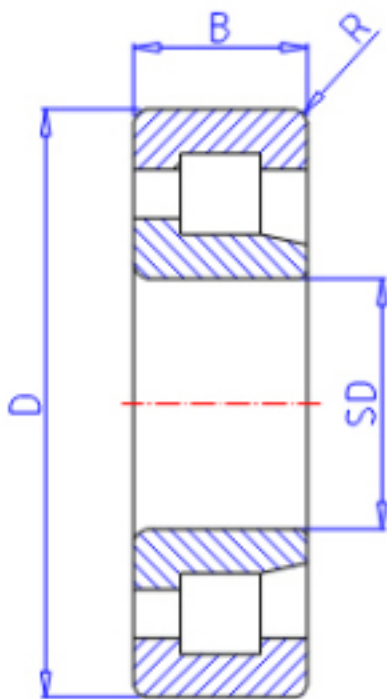

KOYO NJ2207参数

主要尺寸	SD	35	mm	内径
	D	72	mm	外径
	B	23	mm	宽度
	R	1.1	mm	(最小)
型号	ORDER	NJ2207		型号
基本额定载荷	C	49000	N	动载荷
	C0	51200	N	静载荷
极限转速	NG	8500	1/min	脂润滑
	NO	11000	1/min	油润滑

KOYO NJ2207图片

参考资料:<http://www.sozhou.com/p/1b9e4f7c.html>