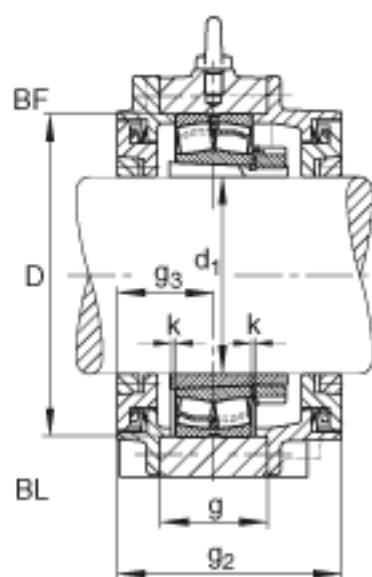

FAG BND3038-H-W-T-BL-S参数

尺寸	d ₁	170	mm	-
	a	570	mm	-
	h ₁	370	mm	-
	g ₂	211	mm	-
	b	180	mm	-
	c	55	mm	-
	D	290	mm	-
	g	105	mm	-
	g ₃	93	mm	-
	h	185	mm	-
	m	480	mm	-
	n	105	mm	-
	s	M30		-
说明	s ₂	M12		-
尺寸	t	325	mm	-
	u	36	mm	-
	v	45	mm	-
说明	s ₂	8		数量
		23038K		型号, 轴承
其他		H3038		质量, 紧定套
重量	m ₁	80000	g	质量, 轴承座
说明		BND3038		型号, 轴承座
尺寸	k	3	mm	-

FAG BND3038-H-W-T-BL-S图片

参考资料:<http://www.sozhou.com/p/1bd71580.html>