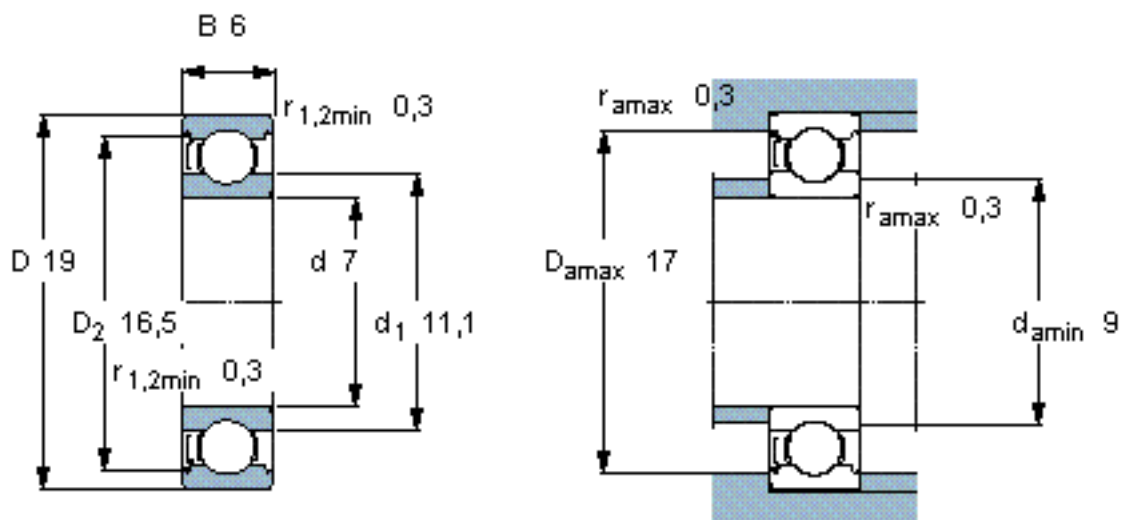

SKF 607-Z/W64 *参数

主要尺寸	d	7	mm	-
	D	19	mm	-
	B	6	mm	-
基本额定载荷	C	2340	N	动载荷
	C_0	950	N	静载荷
疲劳载荷极限	P_u	40	N	-
极限转速	极限转速	23000	r/min	-
重量	重量	7	g	-
型号	* SKF 探索者轴承	607-Z/W64 *	-	-

SKF 607-Z/W64 *图片

计算系数

k_r 0,025