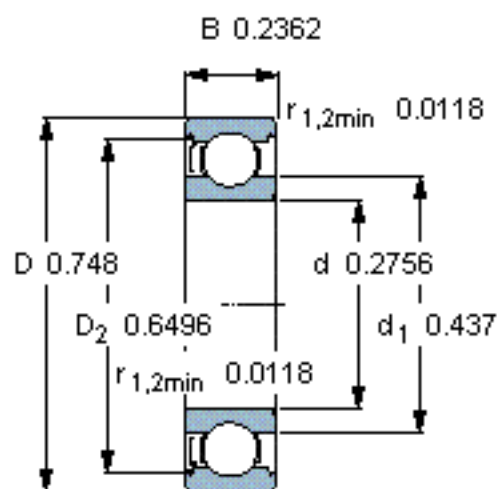

计算系数

k_r 0,025

f_0 13