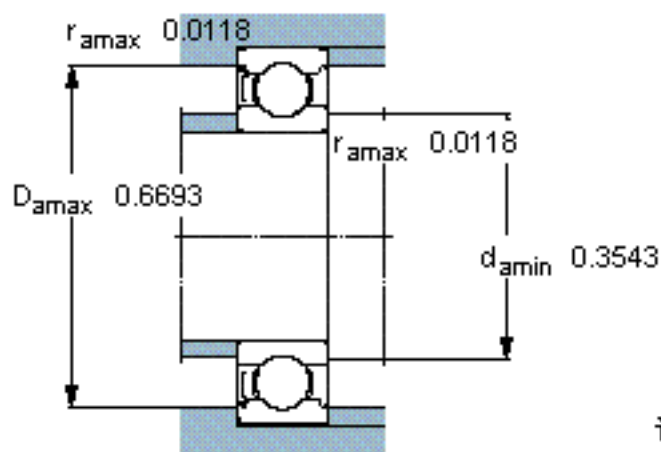

计算系数

k_r 0,025

f_0 13