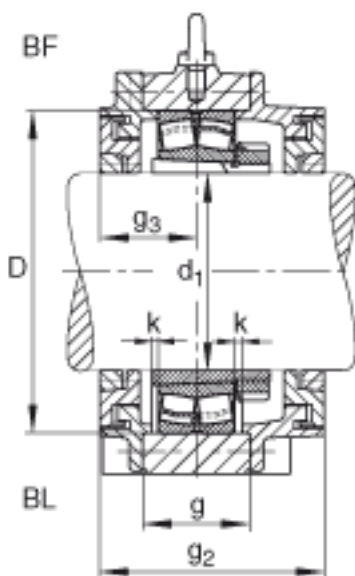

FAG BND2220-H-W-Y-BL-S参数

尺寸	d ₁	90	mm	-
	a	400	mm	-
	h ₁	255	mm	-
	g ₂	168	mm	-
	b	120	mm	-
	c	40	mm	-
	D	180	mm	-
	g	65	mm	-
	h	130	mm	-
	k	2.5	mm	-
	m	320	mm	-
	n	65	mm	-
	s	M24		-
说明	s ₂	M8		-
尺寸	t	205	mm	-
	u	30	mm	-
	v	35	mm	-
说明	s ₂	6		数量
		22220K		型号, 轴承
其他		H320		质量, 紧定套
重量	m ₁	30000	g	质量, 轴承座
说明		BND2220		型号, 轴承座
尺寸	g ₃	78	mm	-

FAG BND2220-H-W-Y-BL-S图片

参考资料:<http://www.sozhou.com/p/1c35fae3.html>