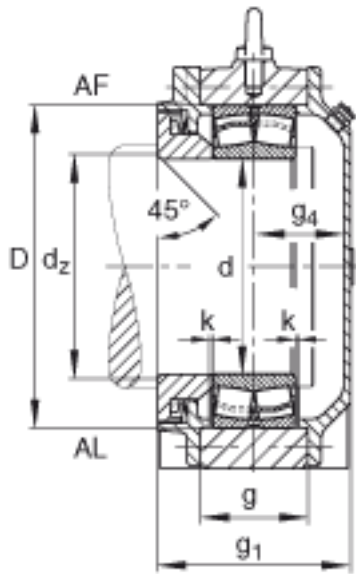

FAG BND2236-Z-T-AL-S参数

尺寸	d	180	mm	-
	a	680	mm	-
	h ₁	425	mm	-
	g ₁	214	mm	-
	b	210	mm	-
	c	65	mm	-
	D	320	mm	-
	g	112	mm	-
	g ₄	92	mm	-
	h	210	mm	-
	k	3	mm	-
	m	550	mm	-
	n	120	mm	-
	s	M30		-
说明	s ₂	M16		-
尺寸	t	370	mm	-
	u	36	mm	-
	v	45	mm	-
说明	s ₂	8		数量
		22236		型号, 轴承
重量	m ₁	130000	g	质量, 轴承座
说明		BND2236		型号, 轴承座
尺寸	d _z	196	mm	-

FAG BND2236-Z-T-AL-S图片

参考资料: <http://www.sozhou.com/p/1c4bc645.html>