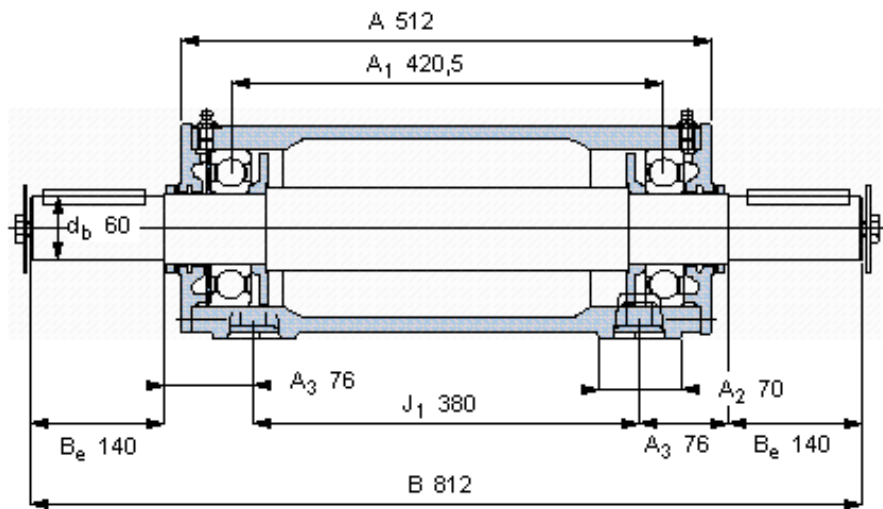

SKF PDNB 314参数

主要尺寸	$d_b$	60	mm	-
	B	812	mm	-
	H	190	mm	-
	$H_1$	95	mm	-
	L	290	mm	-
整体式轴承	浮动端轴承	6314	-	-
	固定端轴承	6314	-	-
	固定端轴承	-	-	-
重量	重量	68500	g	-
型号	轴承单元	PDNB 314	-	-

SKF PDNB 314图片

参考资料:<http://www.sozhou.com/p/1c72bd0e.html>