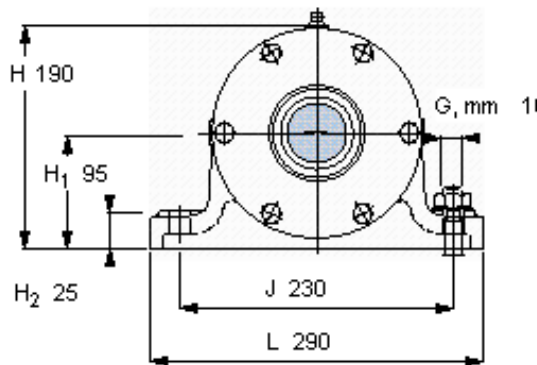

SKF PDNB 314参数

主要尺寸	$d_b$	60	mm	-
	B	812	mm	-
	H	190	mm	-
	$H_1$	95	mm	-
	L	290	mm	-
整体式轴承	浮动端轴承	6314	-	-
	固定端轴承	6314	-	-
	固定端轴承	-	-	-
重量	重量	68500	g	-
型号	轴承单元	PDNB 314	-	-

SKF PDNB 314图片

参考资料:<http://www.sozhou.com/p/1c72bd0e.html>