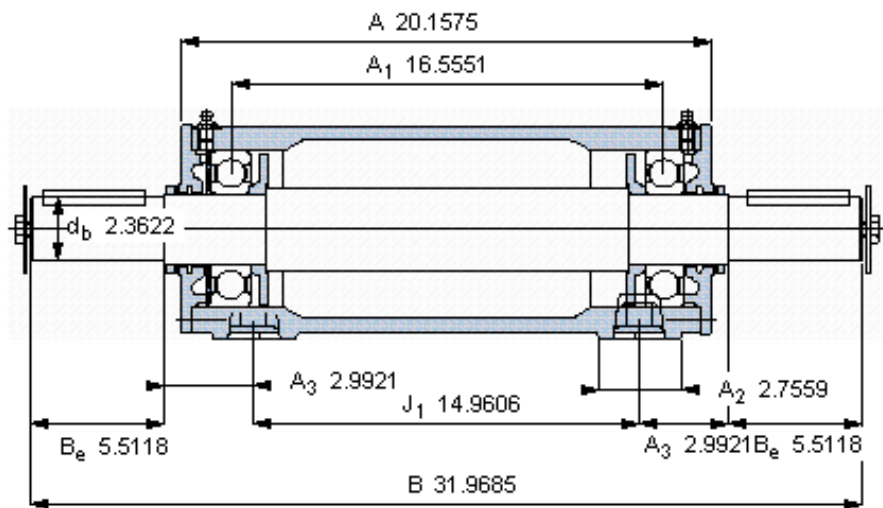

SKF PDNB 314参数

主要尺寸	$d_b$	60	mm	-
	B	812	mm	-
	H	190	mm	-
	$H_1$	95	mm	-
	L	290	mm	-
整体式轴承	浮动端轴承	6314	-	-
	固定端轴承	6314	-	-
	固定端轴承	-	-	-
重量	重量	68500	g	-
型号	轴承单元	PDNB 314	-	-

SKF PDNB 314图片

参考资料:<http://www.sozhou.com/p/1c72bd0e.html>