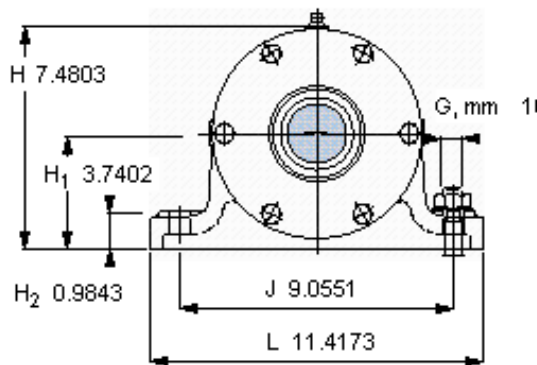

SKF PDNB 314参数

主要尺寸	$d_b$	60	mm	-
	B	812	mm	-
	H	190	mm	-
	$H_1$	95	mm	-
	L	290	mm	-
整体式轴承	浮动端轴承	6314	-	-
	固定端轴承	6314	-	-
	固定端轴承	-	-	-
重量	重量	68500	g	-
型号	轴承单元	PDNB 314	-	-

SKF PDNB 314图片

参考资料:<http://www.sozhou.com/p/1c72bd0e.html>