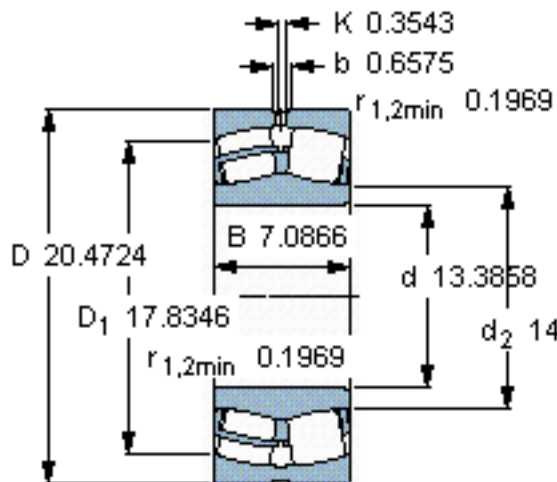

SKF 24068 CC/W33 *参数

主要尺寸	d	340	mm	-
	D	520	mm	-
	B	180	mm	-
基本额定载荷	C	3450000	N	动载荷
	C_0	6200000	N	静载荷
疲劳载荷极限	P_u	475000	N	-
额定转速	参考转速	750	r/min	-
	极限转速	1100	r/min	-
重量	重量	140000	g	-
型号	* SKF 探索者轴承	24068 CC/W33 *	-	-

SKF 24068 CC/W33 *图片

计算系数
e 0,33
Y₁ 2
Y₂ 3
Y₀ 2

计算系数
e 0,33
Y₁ 2
Y₂ 3
Y₀ 2

参考资料:<http://www.sozhou.com/p/1c8f1467.html>