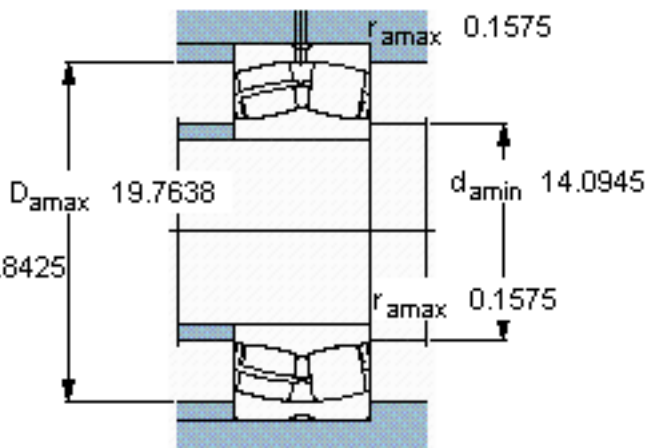

SKF 24068 CC/W33 *参数

主要尺寸	d	340	mm	-
	D	520	mm	-
	B	180	mm	-
基本额定载荷	C	3450000	N	动载荷
	C_0	6200000	N	静载荷
疲劳载荷极限	P_u	475000	N	-
额定转速	参考转速	750	r/min	-
	极限转速	1100	r/min	-
重量	重量	140000	g	-
型号	* SKF 探索者轴承	24068 CC/W33 *	-	-

SKF 24068 CC/W33 *图片

计算系数
e 0,33
Y₁ 2
Y₂ 3
Y₀ 2

计算系数
e 0,33
Y₁ 2
Y₂ 3
Y₀ 2

参考资料:<http://www.sozhou.com/p/1c8f1467.html>