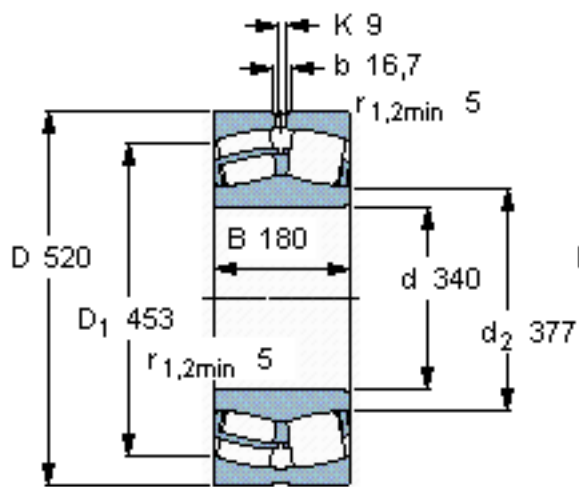

SKF 24068 CC/W33 *参数

主要尺寸	d	340	mm	-
	D	520	mm	-
	B	180	mm	-
基本额定载荷	C	3450000	N	动载荷
	C_0	6200000	N	静载荷
疲劳载荷极限	P_u	475000	N	-
额定转速	参考转速	750	r/min	-
	极限转速	1100	r/min	-
重量	重量	140000	g	-
型号	* SKF 探索者轴承	24068 CC/W33 *	-	-

SKF 24068 CC/W33 *图片

计算系数
e 0,33
Y₁ 2
Y₂ 3
Y₀ 2

计算系数
e 0,33
Y₁ 2
Y₂ 3
Y₀ 2

参考资料:<http://www.sozhou.com/p/1c8f1467.html>