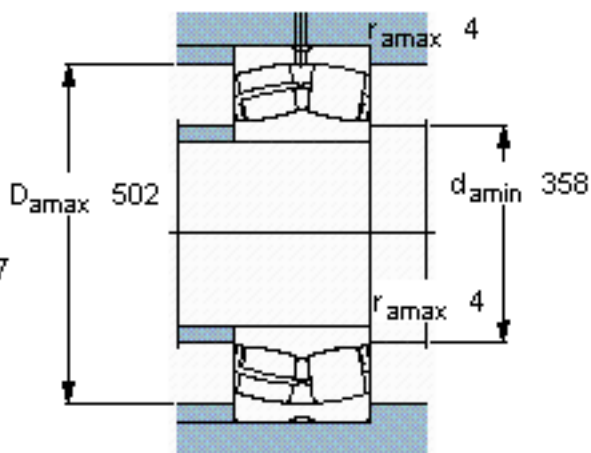

SKF 24068 CC/W33 *参数

主要尺寸	d	340	mm	-
	D	520	mm	-
	B	180	mm	-
基本额定载荷	C	3450000	N	动载荷
	C_0	6200000	N	静载荷
疲劳载荷极限	P_u	475000	N	-
额定转速	参考转速	750	r/min	-
	极限转速	1100	r/min	-
重量	重量	140000	g	-
型号	* SKF 探索者轴承	24068 CC/W33 *	-	-

SKF 24068 CC/W33 *图片

计算系数
e 0,33
Y₁ 2
Y₂ 3
Y₀ 2

计算系数
e 0,33
Y₁ 2
Y₂ 3
Y₀ 2

参考资料:<http://www.sozhou.com/p/1c8f1467.html>