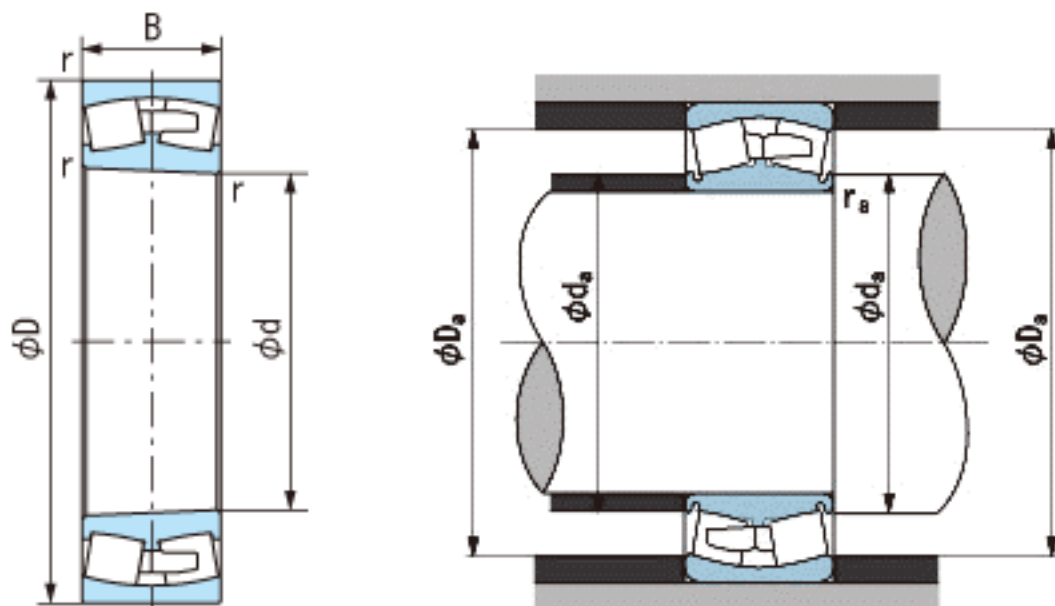

NACHI 240/600EK30参数

外形尺寸	d	600	mm	内径
	D	870	mm	外径
	B	272	mm	宽度
	r	6~10	mm	径向
	r	6~13	mm	径向
安装尺寸	da (min)	628.0	mm	(最小)
	Da (max)	842.0	mm	(最大)
	ra (max)	5.0	mm	(最大)
重量	Mass	551000	g	重量
基本额定载荷	Cr	9050000	N	动载荷
	Cor	14900000	N	静载荷
极限速度	Grease	390	r/min	脂润滑
	Oil	490	r/min	油润滑

NACHI 240/600EK30图片

参考资料:<http://www.sozhou.com/p/1cc198db.html>