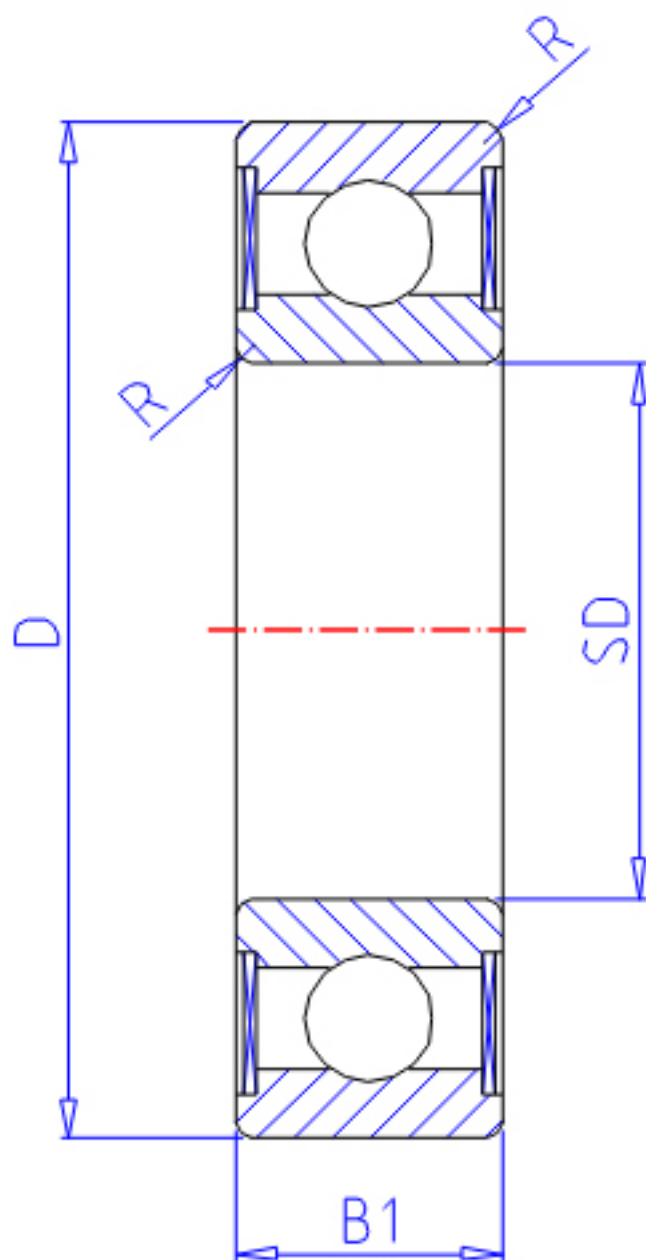

NTN W67/2.5ZZA参数

主要尺寸	SD	2.5	mm	-
	D	5	mm	外径
	B	1.5	mm	宽度
	B1	2.3	mm	-
	D1	0.0	mm	-
	D2	0.0	mm	-
	C1	0.0	mm	-
	C2	0.0	mm	-
	R	0.08	mm	(最小)
型号	ORDER	W67/2.5ZZA		型号
基本额定载荷	CR	153	N	动载荷
	COR	59	N	静载荷
	CRF	16	kgf	动载荷
	CORF	6	kgf	静载荷
极限转速	LSG	70 000	r/min	脂润滑
	LSO	82 000	r/min	油润滑
重量	MASS	0.11	g	开放式重量
安装尺寸	DA1	3.1	mm	(最小)
	DA2	3.3	mm	(最大)
	DA	4.4	mm	(最大)
	RAS	0.08	mm	(最大)
重量	MASS1	0.00	g	开放凸缘式重量

NTN W67/2.5ZZA图片

参考资料:<http://www.sozhou.com/p/1cd4bc57.html>