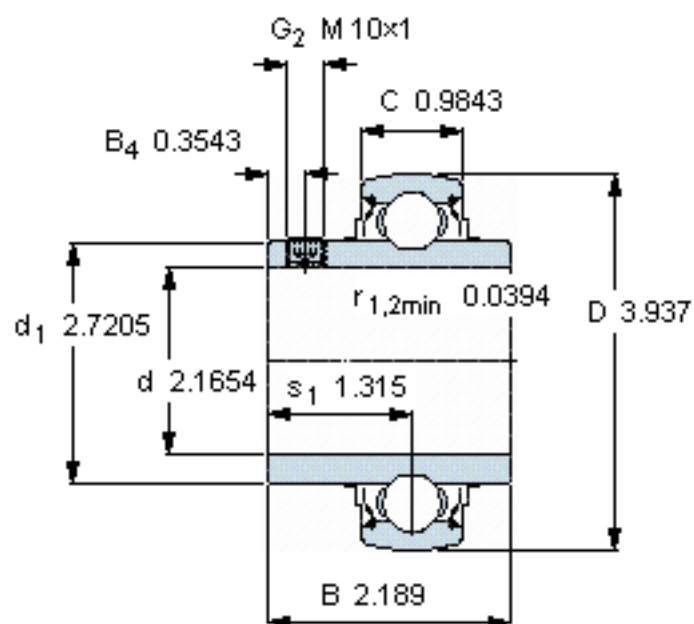

SKF YAR 211-2FW/VA228参数

主要尺寸	d	55	mm	-
	D	100	mm	-
	B	55.6	mm	-
	C	25	mm	-
基本额定载荷	C_0	29000	N	静载荷
重量	重量	940	g	-
型号	型号	YAR 211-2FW/VA228	-	-

SKF YAR 211-2FW/VA228图片

六角键销尺寸 [mm]

5

推荐的紧固扭矩 [Nm]

16.5

参考资料: <http://www.sozhou.com/p/1cdc1cae.html>

六角键销尺寸 [mm]

5

推荐的紧固扭矩 [Nm]

16,5