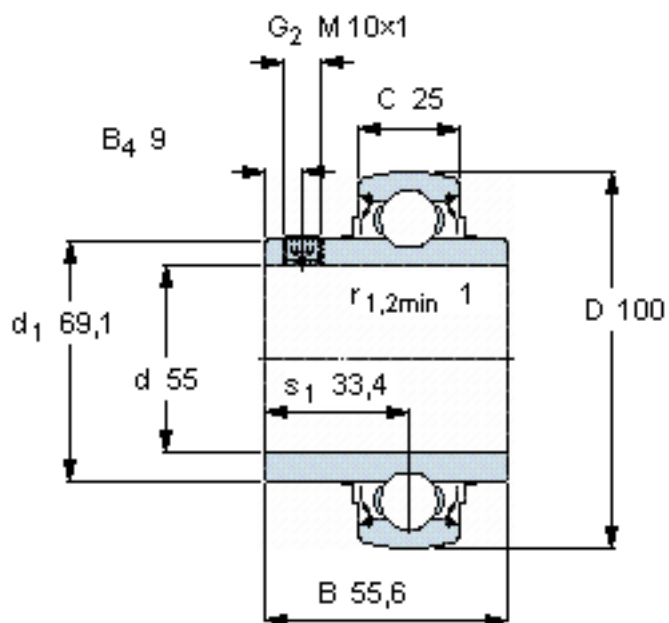

SKF YAR 211-2FW/VA228参数

主要尺寸	d	55	mm	-
	D	100	mm	-
	B	55.6	mm	-
	C	25	mm	-
基本额定载荷	C_0	29000	N	静载荷
重量	重量	940	g	-
型号	型号	YAR 211-2FW/VA228	-	-

SKF YAR 211-2FW/VA228图片

六角键销尺寸 [mm]

5

推荐的紧固扭矩 [Nm]

16.5

参考资料: <http://www.sozhou.com/p/1cdc1cae.html>

六角键销尺寸 [mm]

5

推荐的紧固扭矩 [Nm]

16,5