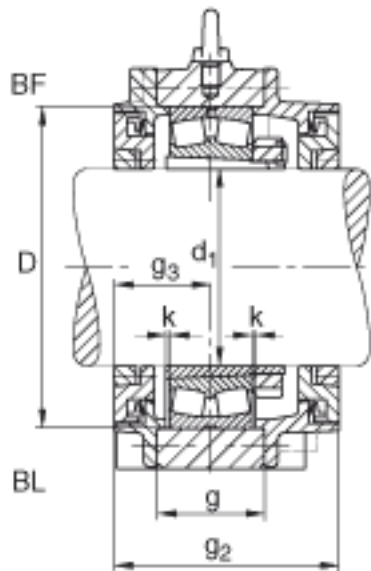

FAG BND3156-H-W-T-BF-S参数

尺寸	d_1	260	mm	-
	a	900	mm	-
	h_1	585	mm	-
	g_2	337	mm	-
	b	250	mm	-
	c	90	mm	-
	D	460	mm	-
	g	176	mm	-
	g_3	151	mm	-
	h	290	mm	-
	m	750	mm	-
	n	140	mm	-
	s	M36		-
说明	s_2	M20		-
尺寸	t	510	mm	-
	u	42	mm	-
	v	52	mm	-
说明	s_2	8		数量
		23156K		型号, 轴承
其他		H3156X-HG		质量, 紧定套
重量	m_1	335000	g	质量, 轴承座
说明		BND3156		型号, 轴承座

FAG BND3156-H-W-T-BF-S图片

参考资料:<http://www.sozhou.com/p/1cf1fa05.html>