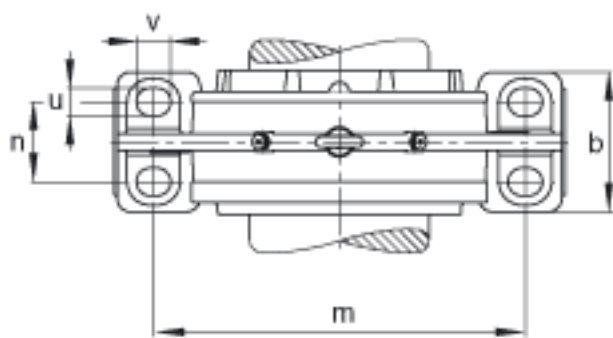

参考资料:<http://www.sozhou.com/p/1cf1fa05.html>