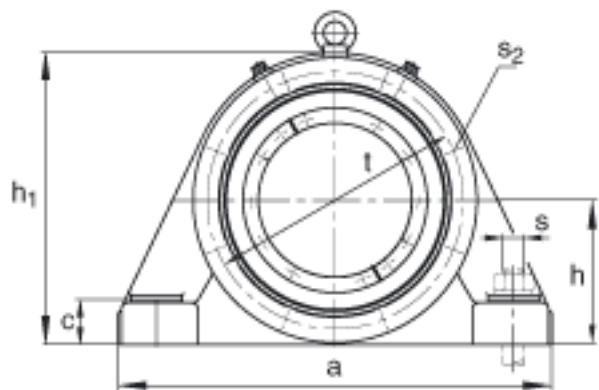

参考资料:<http://www.sozhou.com/p/1cf1fa05.html>