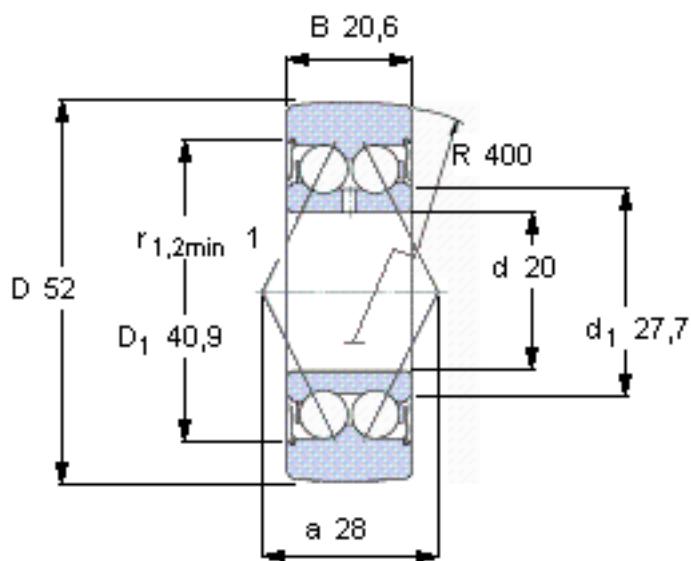

### SKF 305804 C-2Z参数

主要尺寸	D	52	mm	-
	d	20	mm	-
	B	20.6	mm	-
基本额定载荷	C	17800	N	动载荷
	$C_0$	9800	N	静载荷
疲劳载荷极限	$P_u$	415	N	-
最大径向载荷	$F_r$	8300	N	-
	$F_{0r}$	12000	N	-
极限转速	极限转速	7000	r/min	-
重量	重量	220	g	-
型号	型号	305804 C-2Z	-	-

### SKF 305804 C-2Z图片

参考资料:<http://www.sozhou.com/p/1cf39019.html>