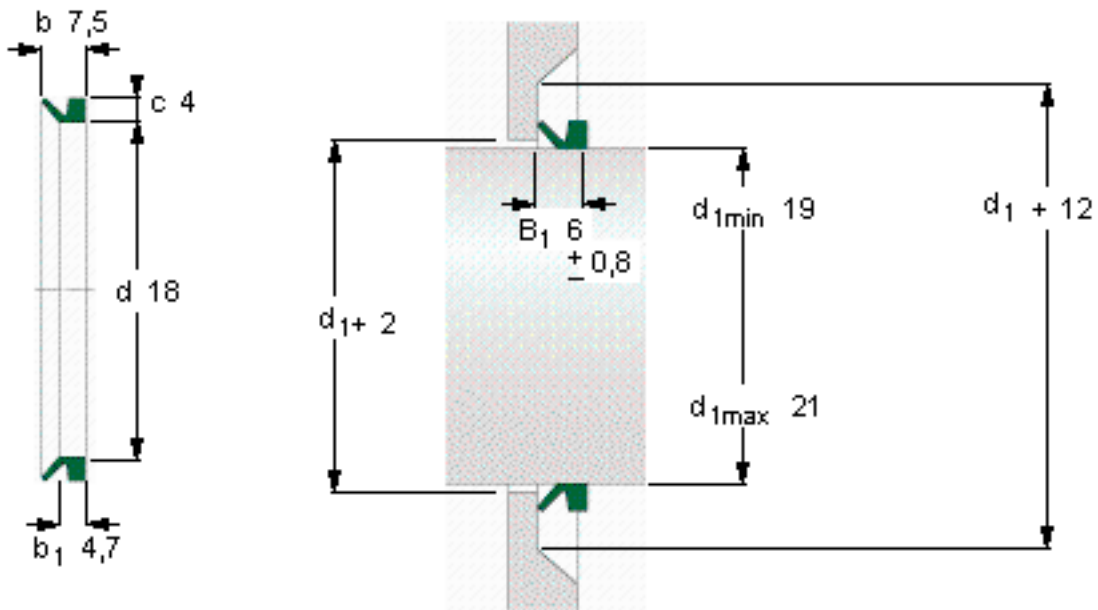

SKF 20 VA R参数

主要尺寸	d_1 从-到	19-21	mm	-
	从	18	mm	-
	b_1	4.7	mm	-
	b	7.5	mm	-
	c	4	mm	-
说明	设计	VR1/VA	-	-
	密封唇材料	R	-	-
型号	全球有效	20 VA R	-	-
说明	北美市场	400200	-	-
	**请核查供货情况	-	-	-

SKF 20 VA R图片

参考资料:<http://www.sozhou.com/p/1d096222.html>