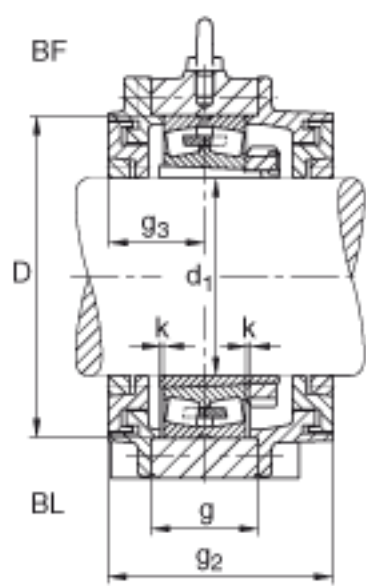

FAG BND2252-H-W-Y-BL-S参数

尺寸	d ₁	240	mm	-
	a	960	mm	-
	h ₁	625	mm	-
	g ₂	326	mm	-
	b	290	mm	-
	c	95	mm	-
	D	480	mm	-
	g	161	mm	-
	g ₃	148	mm	-
	h	310	mm	-
	m	800	mm	-
	n	160	mm	-
	s	M36		-
说明	s ₂	M20		-
尺寸	t	535	mm	-
	u	42	mm	-
	v	52	mm	-
说明	s ₂	8		数量
		22252K		型号, 轴承
其他		H3152X-HG		质量, 紧定套
重量	m ₁	370000	g	质量, 轴承座
说明		BND2252		型号, 轴承座
尺寸	k	3	mm	-

FAG BND2252-H-W-Y-BL-S图片

参考资料:<http://www.sozhou.com/p/1d3de445.html>