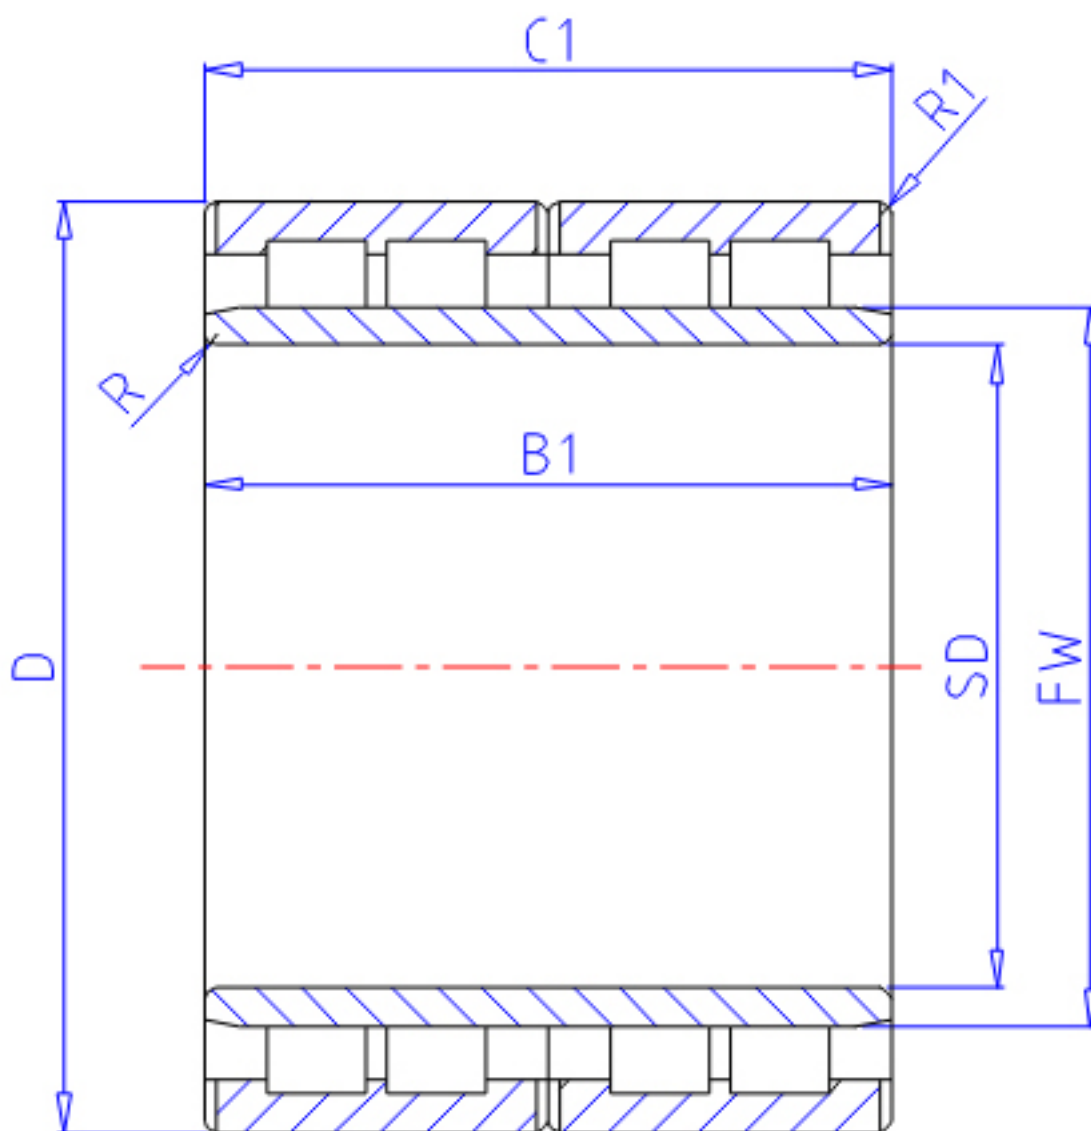

## NTN 4R3225参数

主要尺寸	SD	160	mm	-
	D	240	mm	外径
	B1	170	mm	宽度
	C1	170	mm	-
	R	2	mm	(最小)
	R2	2.0	mm	(最小)
	R1	2.5	mm	(最小)
型号	ORDER	4R3225		型号
基本额定载荷	CR	980000	N	动载荷
	COR	2290000	N	静载荷
	CRF	100 000	kgf	动载荷
	CORF	234 000	kgf	静载荷
尺寸	FW	183	mm	-
重量	MASS	27800	g	重量

## NTN 4R3225图片

参考资料:<http://www.sozhou.com/p/1d3f697b.html>