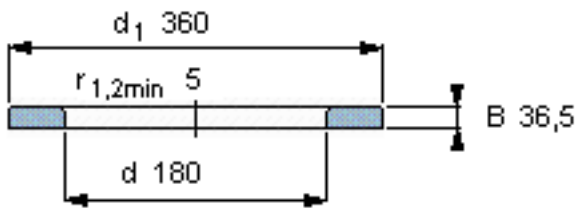

SKF WS 89436参数

尺寸	d	180	mm	-
	D	-	mm	-
	B	36.5	mm	-
	d ₁	360	mm	-
	D ₁	-	mm	-
	r ₁ 、r _{1.2}	5	mm	-
重量	重量	21700	g	-
型号	型号	WS 89436	-	-

SKF WS 89436图片

轴垫圈

轴垫圈

参考资料:<http://www.sozhou.com/p/1d5d902f.html>