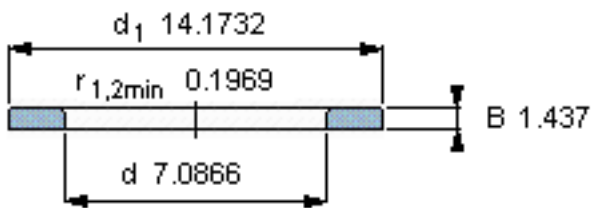

SKF WS 89436参数

尺寸	d	180	mm	-
	D	-	mm	-
	B	36.5	mm	-
	d ₁	360	mm	-
	D ₁	-	mm	-
	r ₁ 、r _{1.2}	5	mm	-
重量	重量	21700	g	-
型号	型号	WS 89436	-	-

SKF WS 89436图片

轴垫圈

轴垫圈

参考资料:<http://www.sozhou.com/p/1d5d902f.html>