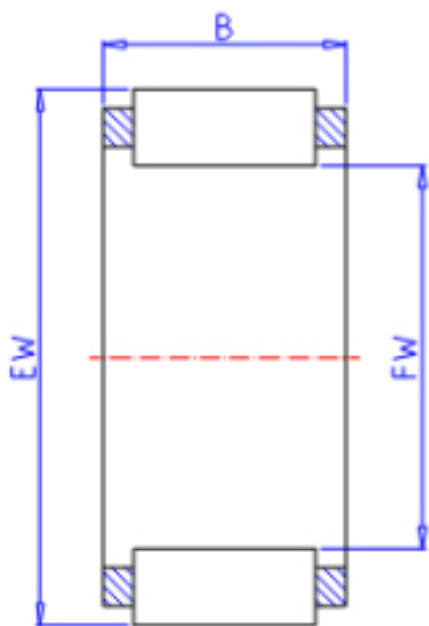

KOYO R24/10参数

主要尺寸	FW	24.00	mm	内径
	EW	28.00	mm	外径
	B	10.0	mm	宽度
型号	ORDER	R24/10		型号
基本额定载荷	C	8100	N	动载荷
	C0	11600	N	静载荷
极限转速	NO	19000	1/min	油润滑

KOYO R24/10图片

参考资料:<http://www.sozhou.com/p/1d67d250.html>