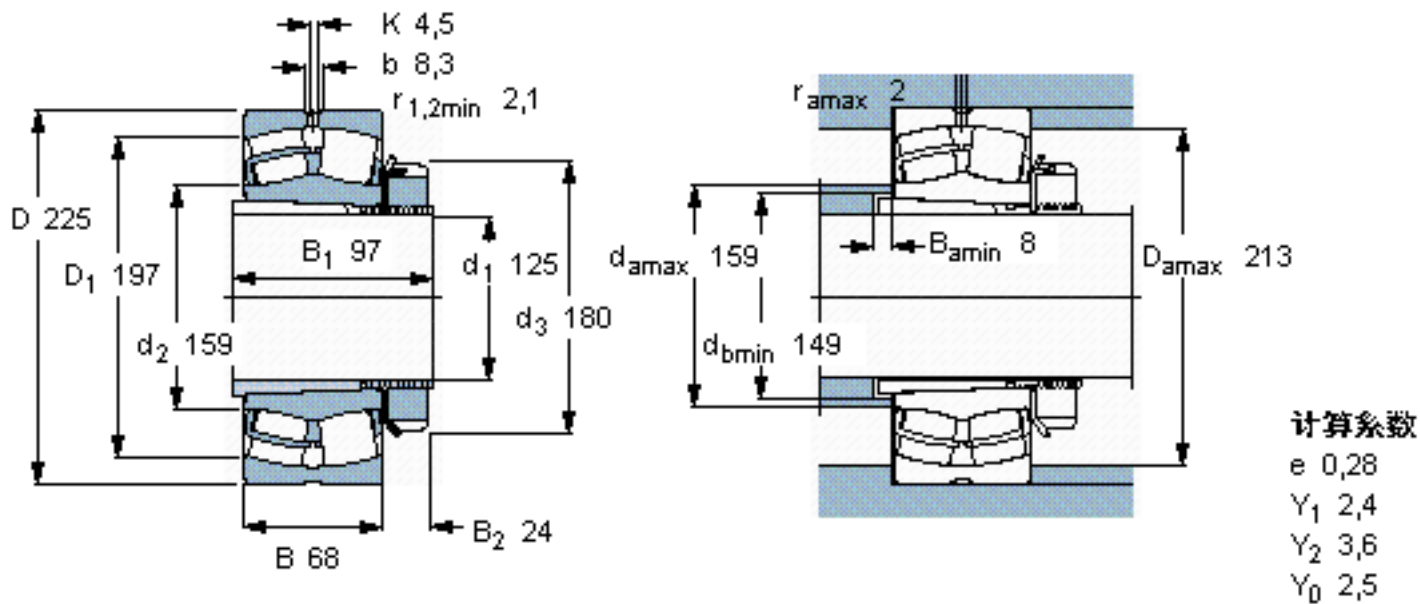

SKF 23128 CCK/W33 + H 3128参数

主要尺寸	d_1	125	mm	-
	D	225	mm	-
	B	68	mm	-
基本额定载荷	C	630000	N	动载荷
	C_0	900000	N	静载荷
疲劳载荷极限	P_u	88000	N	-
额定转速	参考转速	2200	r/min	-
	极限转速	2800	r/min	-
重量	重量	14300	g	-
型号	* SKF 探索者轴承	23128 CCK/W33 + H 3128	-	-

SKF 23128 CCK/W33 + H 3128图片

参考资料:<http://www.sozhou.com/p/1d929339.html>

计算系数

e 0,28

Y_1 2,4

Y_2 3,6

Y_0 2,5