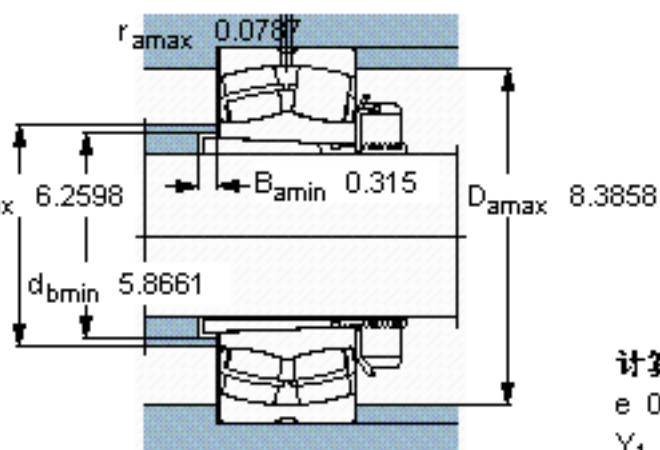

SKF 23128 CCK/W33 + H 3128参数

主要尺寸	d_1	125	mm	-
	D	225	mm	-
	B	68	mm	-
基本额定载荷	C	630000	N	动载荷
	C_0	900000	N	静载荷
疲劳载荷极限	P_u	88000	N	-
额定转速	参考转速	2200	r/min	-
	极限转速	2800	r/min	-
重量	重量	14300	g	-
型号	* SKF 探索者轴承	23128 CCK/W33 + H 3128	-	-

SKF 23128 CCK/W33 + H 3128图片

参考资料:<http://www.sozhou.com/p/1d929339.html>

计算系数

e 0,28

Y_1 2,4

Y_2 3,6

Y_0 2,5