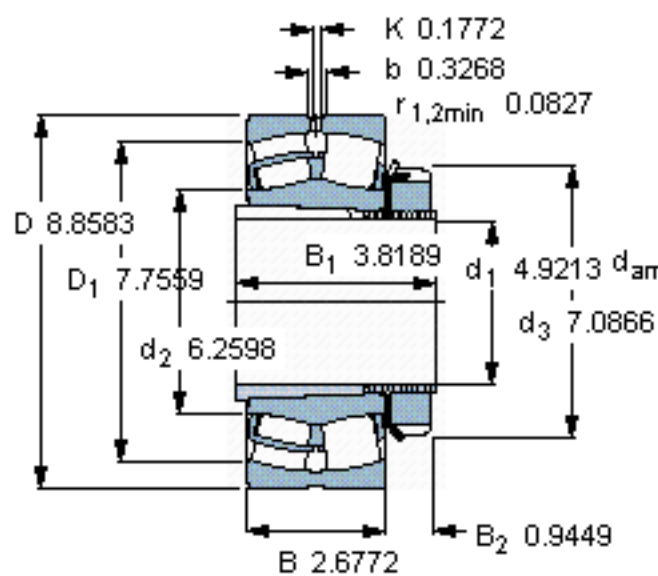

SKF 23128 CCK/W33 + H 3128参数

主要尺寸	d_1	125	mm	-
	D	225	mm	-
	B	68	mm	-
基本额定载荷	C	630000	N	动载荷
	C_0	900000	N	静载荷
疲劳载荷极限	P_u	88000	N	-
额定转速	参考转速	2200	r/min	-
	极限转速	2800	r/min	-
重量	重量	14300	g	-
型号	* SKF 探索者轴承	23128 CCK/W33 + H 3128	-	-

SKF 23128 CCK/W33 + H 3128图片

参考资料:<http://www.sozhou.com/p/1d929339.html>

计算系数

e 0,28

Y_1 2,4

Y_2 3,6

Y_0 2,5