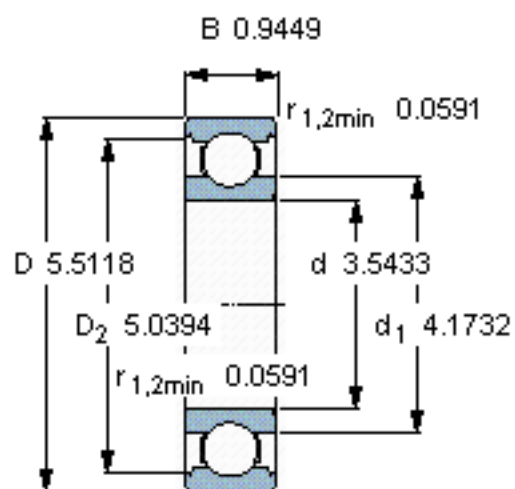

计算系数

k_r 0,025

f_0 16