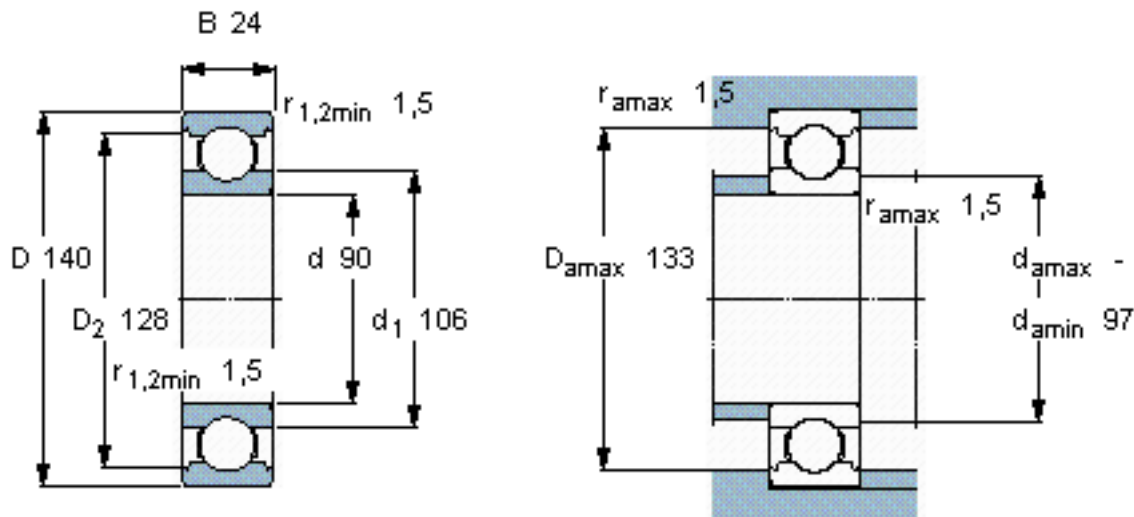

SKF 6018/W64 *参数

主要尺寸	d	90	mm	-
	D	140	mm	-
	B	24	mm	-
基本额定载荷	C	60500	N	动载荷
	C_0	50000	N	静载荷
疲劳载荷极限	P_u	1960	N	-
极限转速	极限转速	2600	r/min	-
重量	重量	1150	g	-
型号	* SKF 探索者轴承	6018/W64 *	-	-

SKF 6018/W64 *图片

计算系数

k_r 0,025