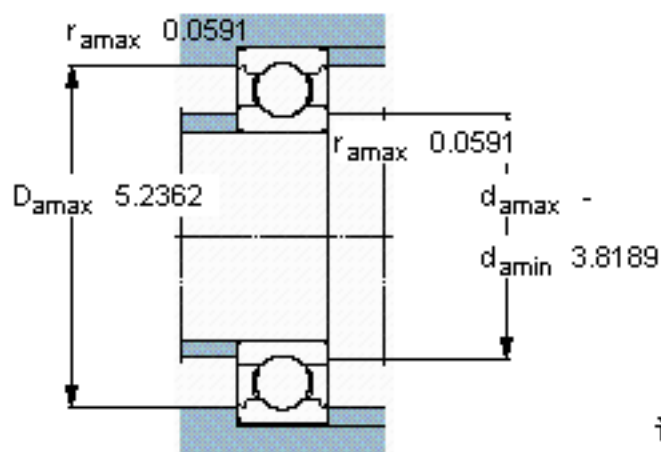

计算系数

k_r 0,025

f_0 16