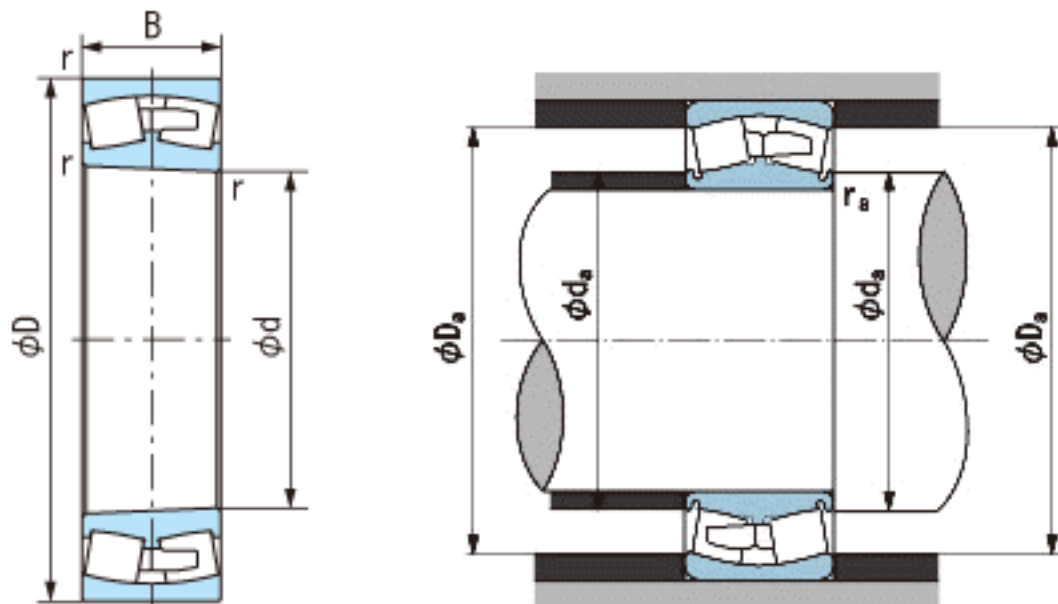

NACHI 24024AXK30参数

外形尺寸	d	120	mm	内径
	D	180	mm	外径
	B	60	mm	宽度
	r	2~3.5	mm	径向
	r	2~5	mm	径向
安装尺寸	da (min)	130.0	mm	(最小)
	Da (max)	170.0	mm	(最大)
	ra (max)	2.0	mm	(最大)
重量	Mass	5260	g	重量
基本额定载荷	Cr	540000	N	动载荷
	Cor	627000	N	静载荷
极限速度	Grease	2550	r/min	脂润滑
	Oil	3450	r/min	油润滑

NACHI 24024AXK30图片

参考资料:<http://www.sozhou.com/p/1daaf089.html>