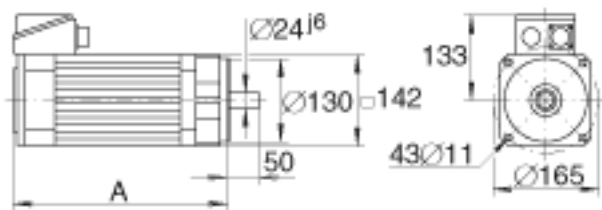

INA MOT-HDY142-C6-88S参数

其他	M_0	11.3	Nm	-
尺寸	J	11.5	$\text{kg} \times \text{cm}^2$	-
	A	295	mm	-
重量	m	14000	g	质量

INA MOT-HDY142-C6-88S图片

参考资料:<http://www.sozhou.com/p/1db49ae5.html>