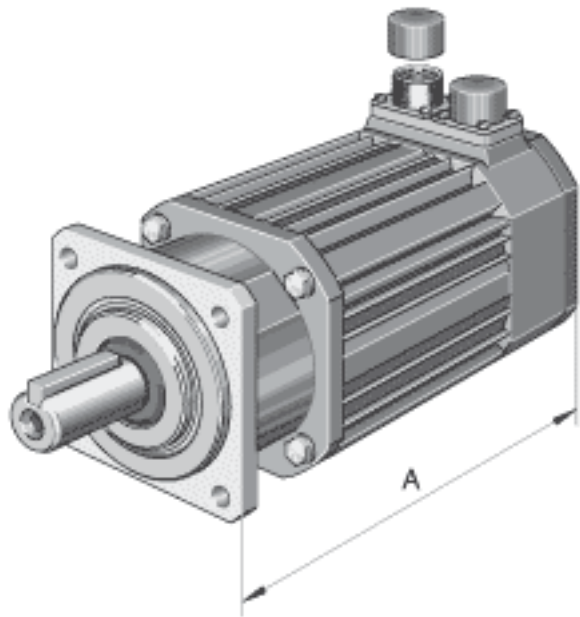

INA MOT-HDY142-C6-88S参数

其他	M_0	11.3	Nm	-
尺寸	J	11.5	$\text{kg} \times \text{cm}^2$	-
	A	295	mm	-
重量	m	14000	g	质量

INA MOT-HDY142-C6-88S图片

参考资料:<http://www.sozhou.com/p/1db49ae5.html>