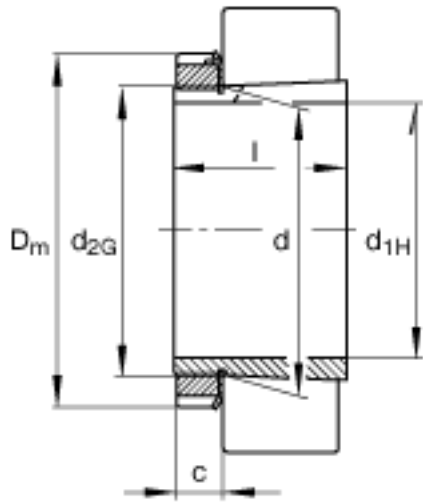

FAG H3138-HG参数

尺寸	d_{1H}	170	mm	-
	D_m	240	mm	-
	l	141	mm	-
	c	31	mm	-
	d	190	mm	-
	d_{2G}	M190x3		-
	e	4.2	mm	-
	R_o	M6		-
	t	7	mm	-
说明		170	mm	轴
		KM38		型号, 螺母
		MB38		型号, 止动装置
重量	m	11000	g	质量

FAG H3138-HG图片