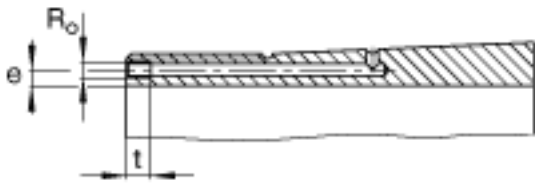

FAG H3138-HG参数

尺寸	d_{1H}	170	mm	-
	D_m	240	mm	-
	l	141	mm	-
	c	31	mm	-
	d	190	mm	-
	d_{2G}	M190x3		-
	e	4.2	mm	-
	R_o	M6		-
	t	7	mm	-
说明		170	mm	轴
		KM38		型号, 螺母
		MB38		型号, 止动装置
重量	m	11000	g	质量

FAG H3138-HG图片