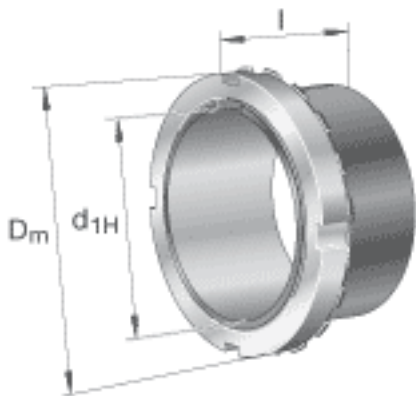

FAG H3138-HG参数

尺寸	d_{1H}	170	mm	-
	D_m	240	mm	-
	l	141	mm	-
	c	31	mm	-
	d	190	mm	-
	d_{2G}	M190x3		-
	e	4.2	mm	-
	R_o	M6		-
	t	7	mm	-
说明		170	mm	轴
		KM38		型号, 螺母
		MB38		型号, 止动装置
重量	m	11000	g	质量

FAG H3138-HG图片