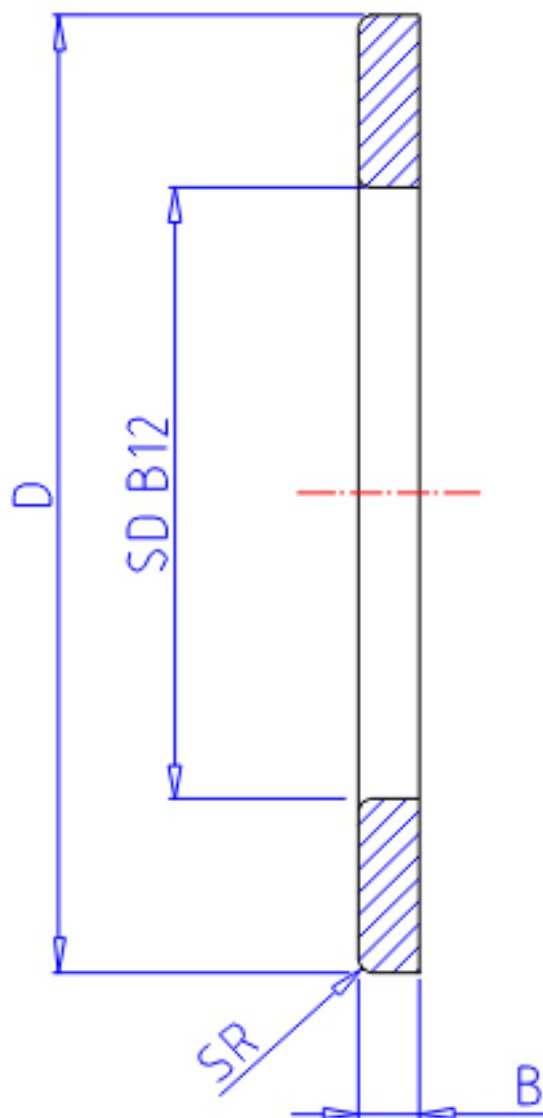

### IKO GS 1226参数

轴径	STDRT	12	mm	轴径
型号	ORDER	GS 1226		型号
重量	MASS	8.9	g	重量
主要尺寸	SD	12	mm	内径
	D	26	mm	外径
	B	2.75	mm	宽度
	SR	0.3	mm	(最小)

### IKO GS 1226图片

参考资料:<http://www.sozhou.com/p/1ddad018.html>