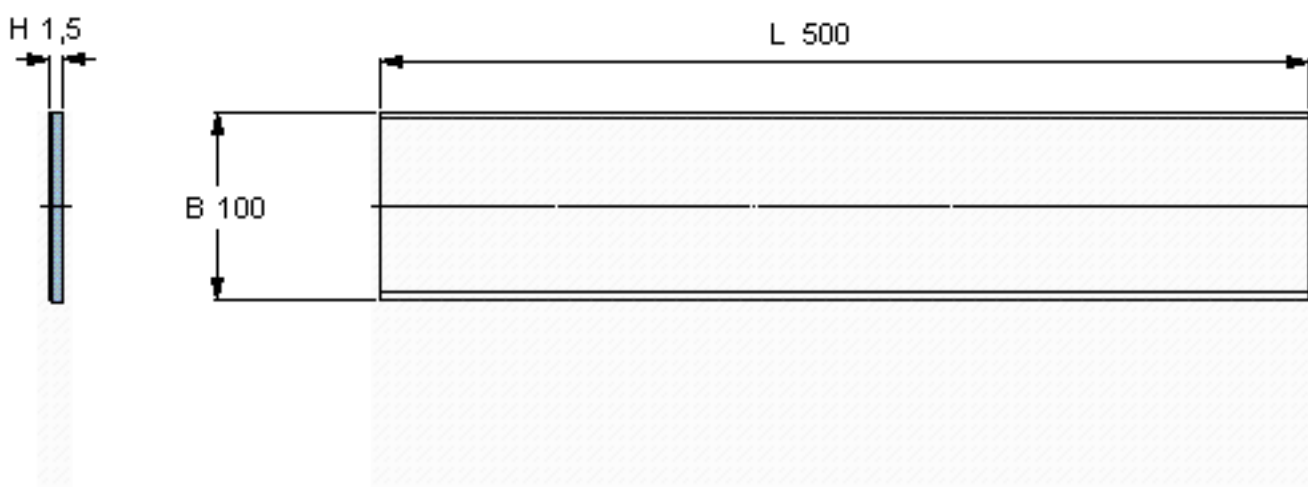

SKF PCMS 1005001.5 B参数

主要尺寸	B	100	mm	-
	L	500	mm	-
	H	1.5	mm	-
重量	重量	550	g	-
型号	型号	PCMS 1005001.5 B		-

SKF PCMS 1005001.5 B图片

参考资料:<http://www.sozhou.com/p/1de45c00.html>