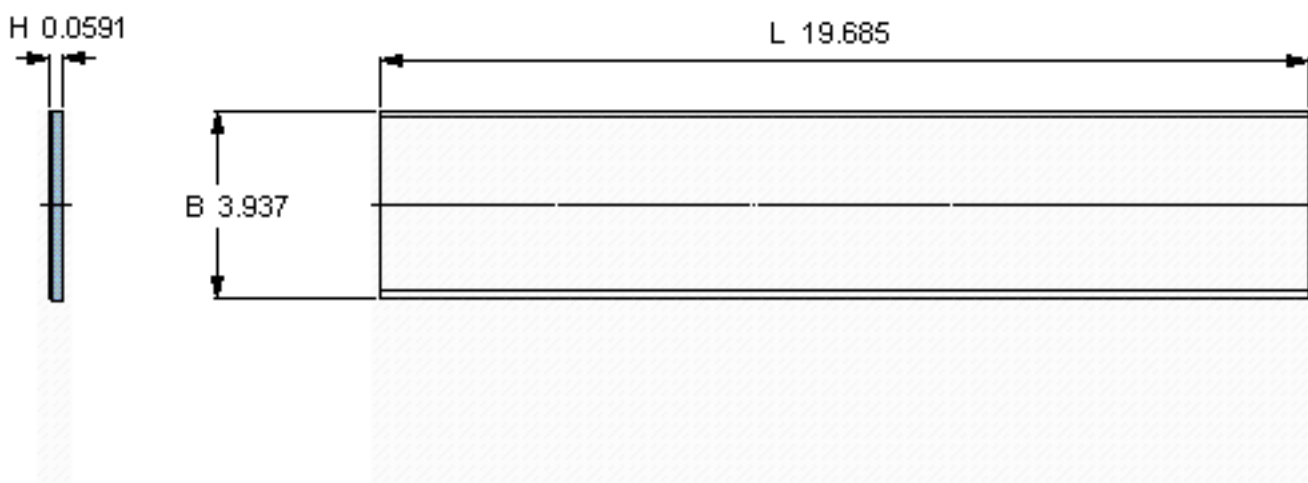

SKF PCMS 1005001.5 B参数

主要尺寸	B	100	mm	-
	L	500	mm	-
	H	1.5	mm	-
重量	重量	550	g	-
型号	型号	PCMS 1005001.5 B		-

SKF PCMS 1005001.5 B图片

参考资料:<http://www.sozhou.com/p/1de45c00.html>