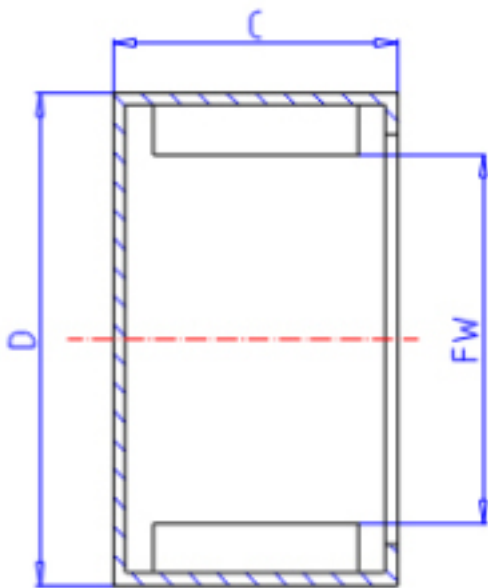

### KOYO 28MM3520参数

主要尺寸	FW	28.0	mm	内径
	C	20	mm	宽度
	D	35	mm	外径
型号	ORDER	28MM3520		型号
基本额定载荷	CR	25700	N	动载荷
	C0	58300	N	静载荷
极限转速	NO	4600	1/min	油润滑

### KOYO 28MM3520图片

参考资料:<http://www.sozhou.com/p/1deae93a.html>