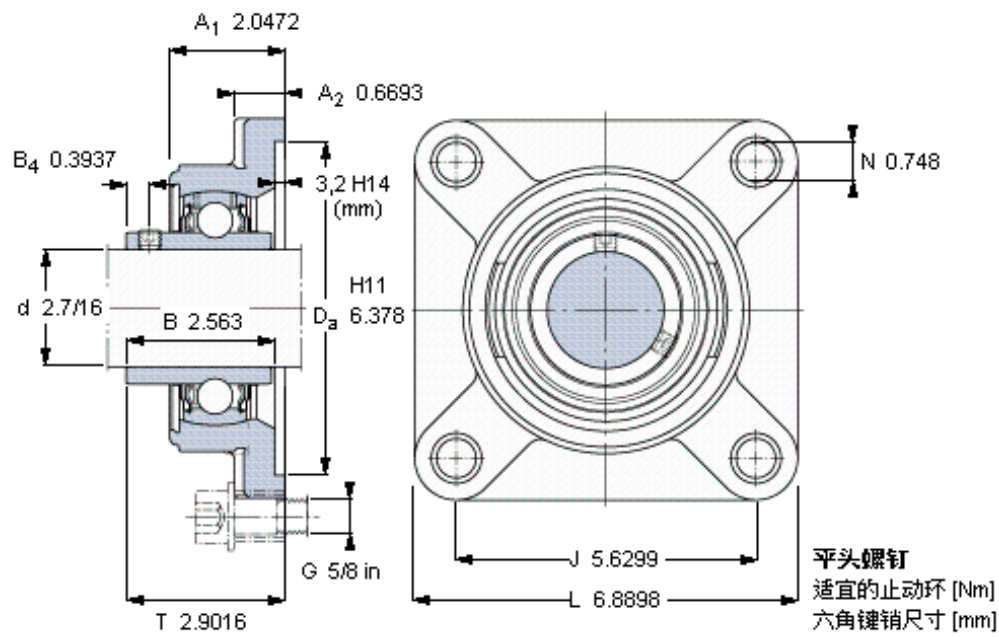

### SKF FY 2.7/16 TF/AH参数

主要尺寸	d	61.913	mm	-
	A <sub>1</sub>	52	mm	-
	J	143	mm	-
	L	175	mm	-
	T	73.7	mm	-
基本额定载荷	C	52700	N	动载荷
	C <sub>0</sub>	36000	N	静载荷
极限转速	带h6轴公差	3400	r/min	-
重量	重量	4600	g	-
型号	轴承单元	FY 2.7/16 TF/AH	-	-
	轴承座	FY 512 U/AH	-	-
	轴承	YAR 212-207-2F/AH	-	-

### SKF FY 2.7/16 TF/AH图片

3/8-24x3/4  
16,5  
4,7625

参考资料: <http://www.sozhou.com/p/1df5c502.html>

3/8-24x3/4  
 16,5  
 4,7625