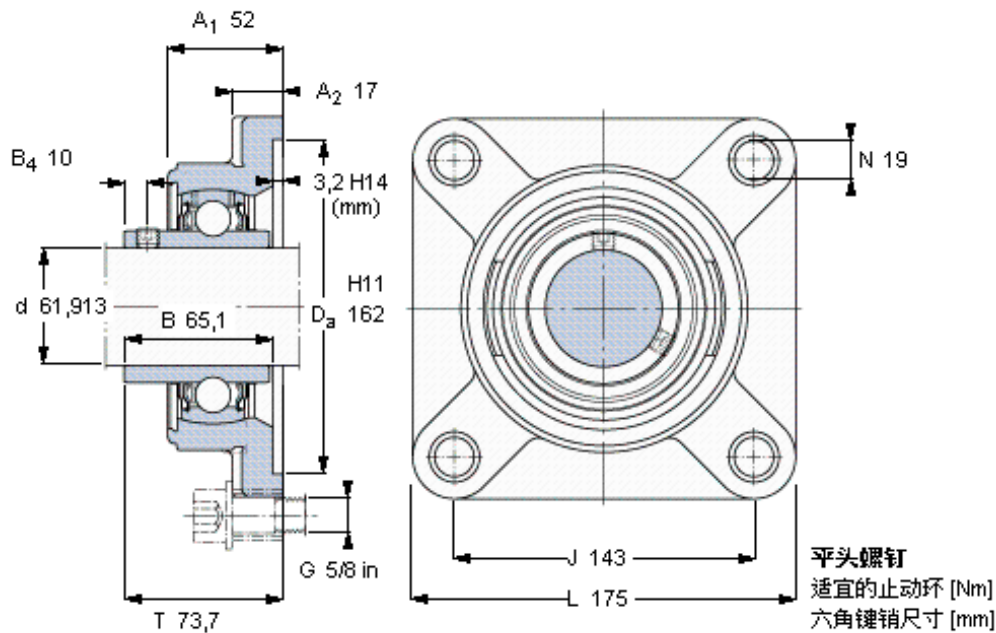

### SKF FY 2.7/16 TF/AH参数

主要尺寸	d	61.913	mm	-
	A <sub>1</sub>	52	mm	-
	J	143	mm	-
	L	175	mm	-
	T	73.7	mm	-
基本额定载荷	C	52700	N	动载荷
	C <sub>0</sub>	36000	N	静载荷
极限转速	带h6轴公差	3400	r/min	-
重量	重量	4600	g	-
型号	轴承单元	FY 2.7/16 TF/AH	-	-
	轴承座	FY 512 U/AH	-	-
	轴承	YAR 212-207-2F/AH	-	-

### SKF FY 2.7/16 TF/AH图片

3/8-24x3/4  
16,5  
4,7625

参考资料: <http://www.sozhou.com/p/1df5c502.html>

3/8-24x3/4  
 16,5  
 4,7625