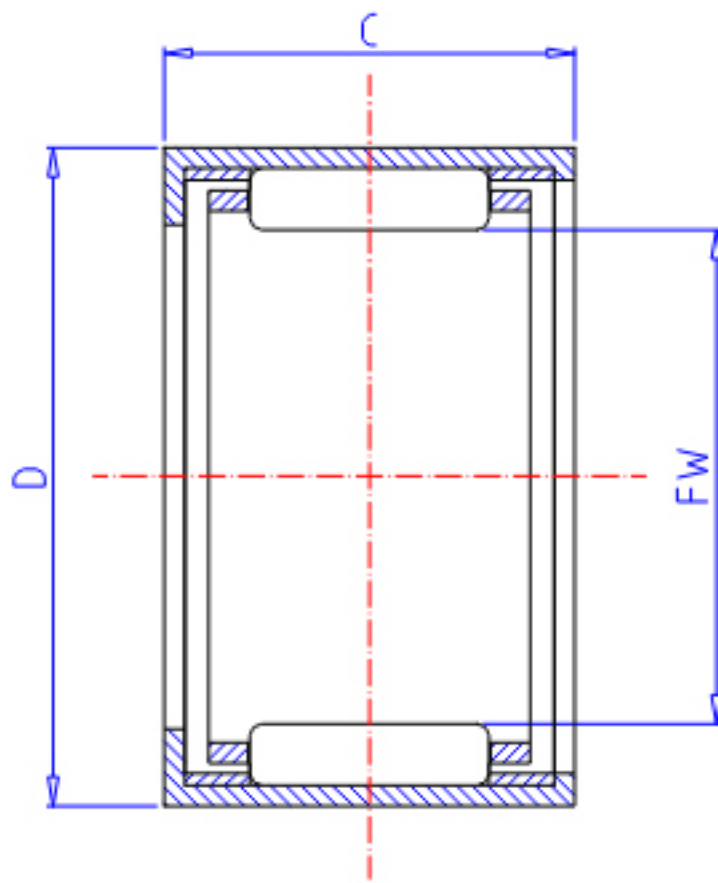

IKO TA 1220Z参数

| | | | | |
|--------|-------|----------|----|-----|
| 轴径 | STDRT | 12 | mm | 轴径 |
| 型号 | ORDER | TA 1220Z | | 型号 |
| 重量 | MASS | 17.30 | g | 重量 |
| 主要尺寸 | FW | 12 | mm | 内径 |
| | D | 19 | mm | 外径 |
| | C | 20 | mm | 宽度 |
| 基本额定载荷 | CR | 10700 | N | 动载荷 |
| | COR | 13300 | N | 静载荷 |

IKO TA 1220Z图片

参考资料:<http://www.sozhou.com/p/1e068f0b.html>