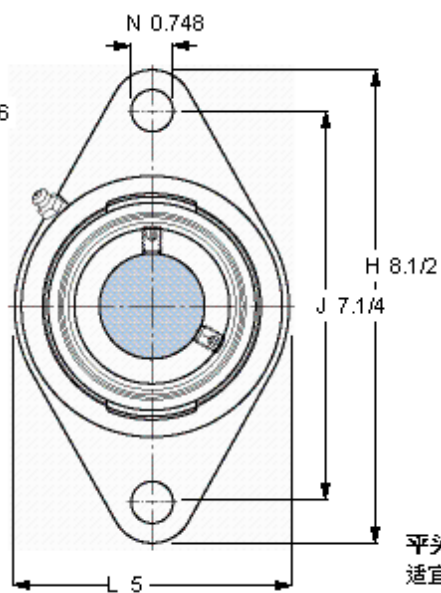

SKF FYT 2.3/16 WF参数

主要尺寸	d	55.563	mm	-
	A ₁	47.63	mm	-
	J	184.15	mm	-
	L	127	mm	-
	T	73	mm	-
基本额定载荷	C	43600	N	动载荷
	C ₀	29000	N	静载荷
极限转速	带h6轴公差	3600	r/min	-
重量	重量	2750	g	-
型号	轴承单元	FYT 2.3/16 WF	-	-
	轴承座	FYT 511 U	-	-
	轴承	YEL 211-203-2F	-	-

SKF FYT 2.3/16 WF图片

参考资料: <http://www.sozhou.com/p/1e176538.html>

平头螺钉
 适宜的止动环 [Nm]
 六角键销尺寸 [mm]

7/16-24×7.1
 28,5
 5,55625