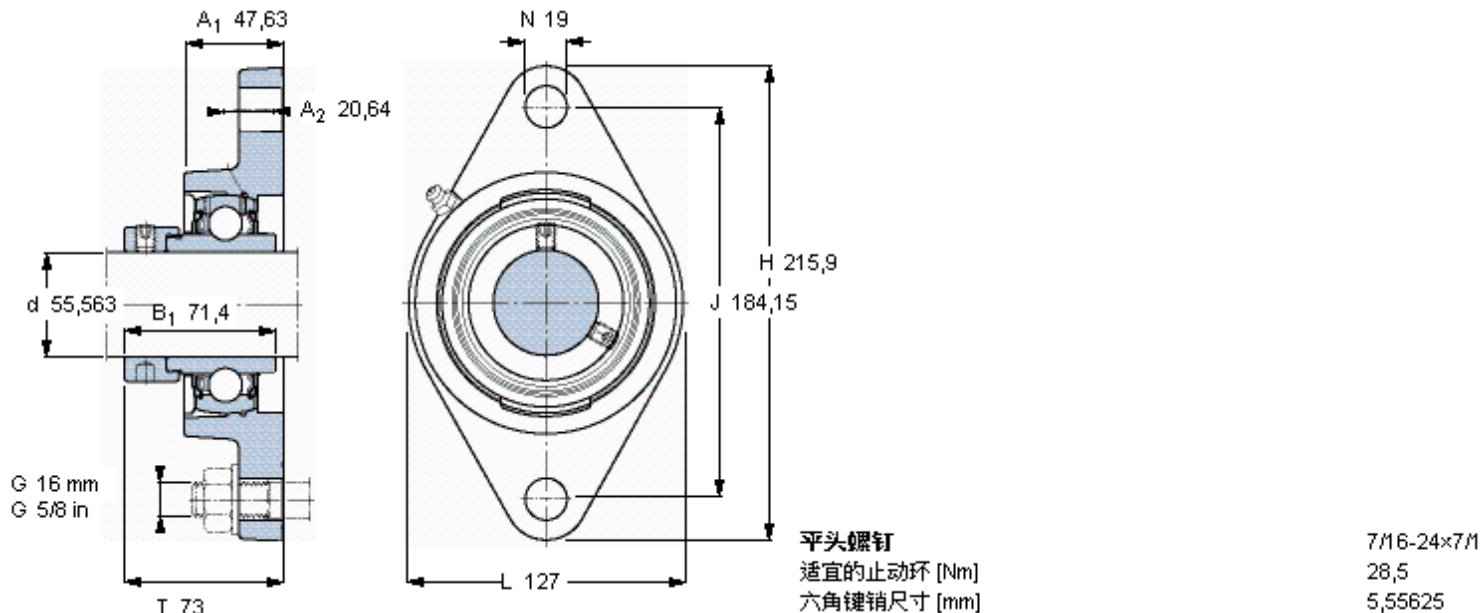

SKF FYT 2.3/16 WF参数

主要尺寸	d	55.563	mm	-
	A ₁	47.63	mm	-
	J	184.15	mm	-
	L	127	mm	-
	T	73	mm	-
基本额定载荷	C	43600	N	动载荷
	C ₀	29000	N	静载荷
极限转速	带h6轴公差	3600	r/min	-
重量	重量	2750	g	-
型号	轴承单元	FYT 2.3/16 WF	-	-
	轴承座	FYT 511 U	-	-
	轴承	YEL 211-203-2F	-	-

SKF FYT 2.3/16 WF图片

参考资料: <http://www.sozhou.com/p/1e176538.html>

平头螺钉
 适宜的止动环 [Nm]
 六角键销尺寸 [mm]

7/16-24×7.1
 28,5
 5,55625