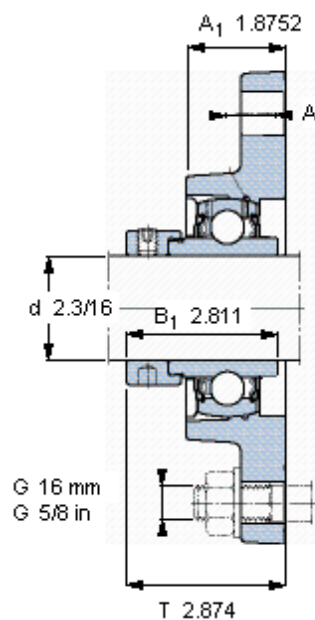

SKF FYT 2.3/16 WF参数

主要尺寸	d	55.563	mm	-
	A ₁	47.63	mm	-
	J	184.15	mm	-
	L	127	mm	-
	T	73	mm	-
基本额定载荷	C	43600	N	动载荷
	C ₀	29000	N	静载荷
极限转速	带h6轴公差	3600	r/min	-
重量	重量	2750	g	-
型号	轴承单元	FYT 2.3/16 WF	-	-
	轴承座	FYT 511 U	-	-
	轴承	YEL 211-203-2F	-	-

SKF FYT 2.3/16 WF图片

参考资料: <http://www.sozhou.com/p/1e176538.html>

平头螺钉
 适宜的止动环 [Nm]
 六角键销尺寸 [mm]

7/16-24×7.1
 28,5
 5,55625