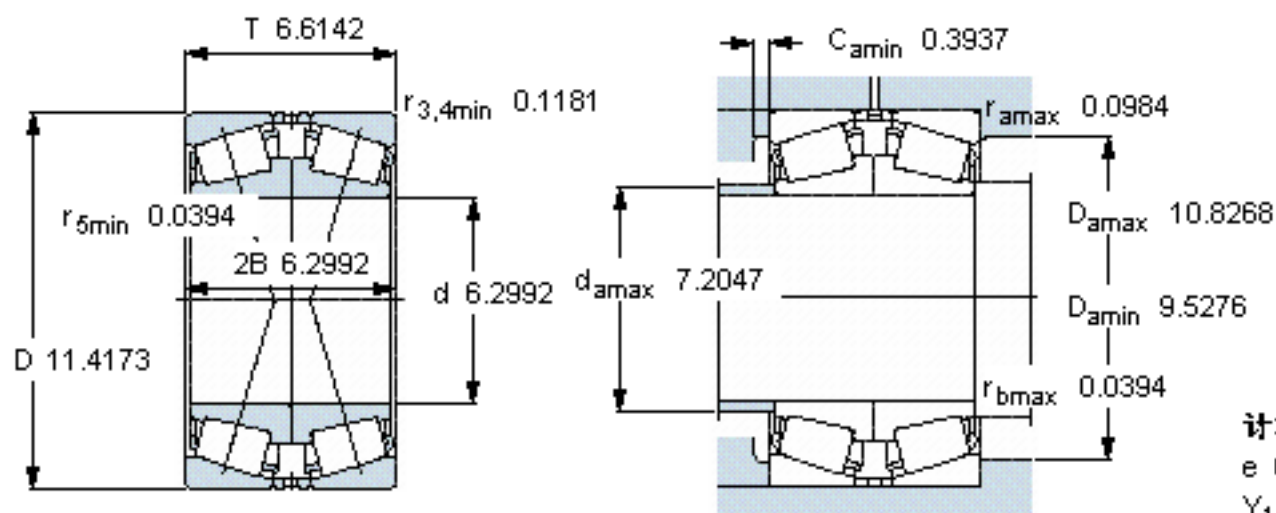

SKF 32232 J2/DF参数

主要尺寸	d	160	mm	-
	D	290	mm	-
	T	168	mm	-
基本额定载荷	C	1510000	N	动载荷
	C_0	2800000	N	静载荷
疲劳载荷极限	P_u	265000	N	-
额定转速	参考转速	1300	r/min	-
	极限转速	2200	r/min	-
重量	重量	48000	g	-
型号	* SKF 探索者轴承	32232 J2/DF	-	-

SKF 32232 J2/DF图片

参考资料: <http://www.sozhou.com/p/1e3d0310.html>

计算系数

e 0,43

Y_1 1,6

Y_2 2,3

Y_0 1,6