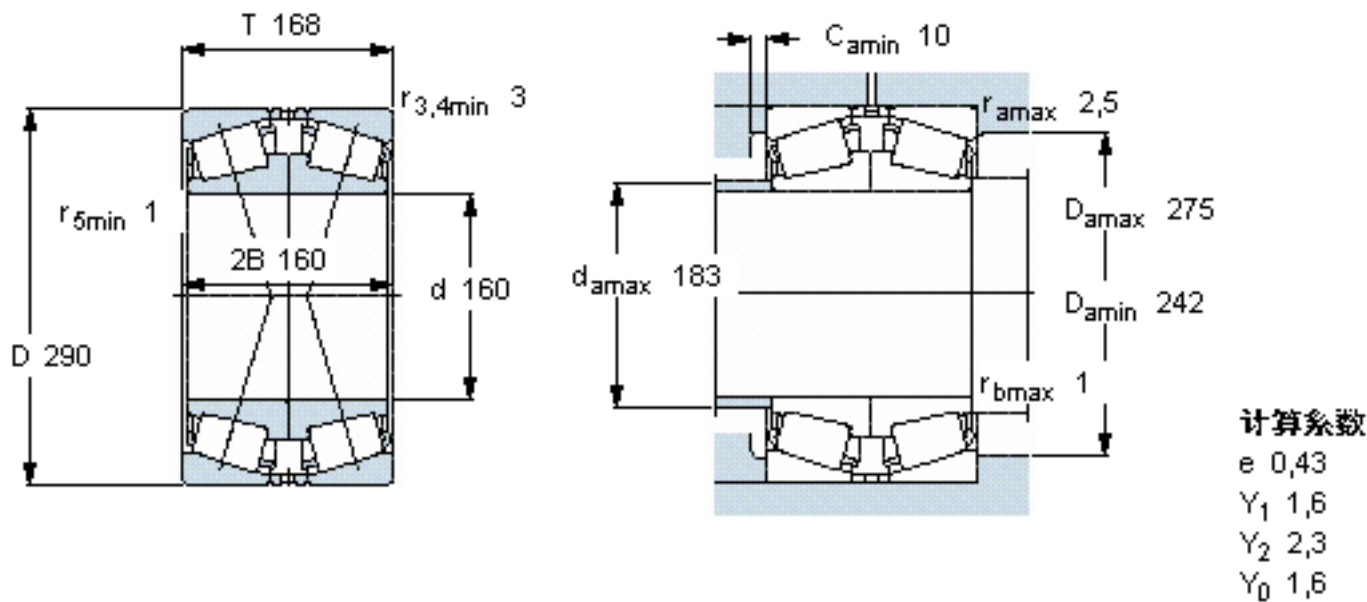

SKF 32232 J2/DF参数

主要尺寸	d	160	mm	-
	D	290	mm	-
	T	168	mm	-
基本额定载荷	C	1510000	N	动载荷
	C_0	2800000	N	静载荷
疲劳载荷极限	P_u	265000	N	-
额定转速	参考转速	1300	r/min	-
	极限转速	2200	r/min	-
重量	重量	48000	g	-
型号	* SKF 探索者轴承	32232 J2/DF	-	-

SKF 32232 J2/DF图片

参考资料: <http://www.sozhou.com/p/1e3d0310.html>

计算系数

e 0,43

Y_1 1,6

Y_2 2,3

Y_0 1,6