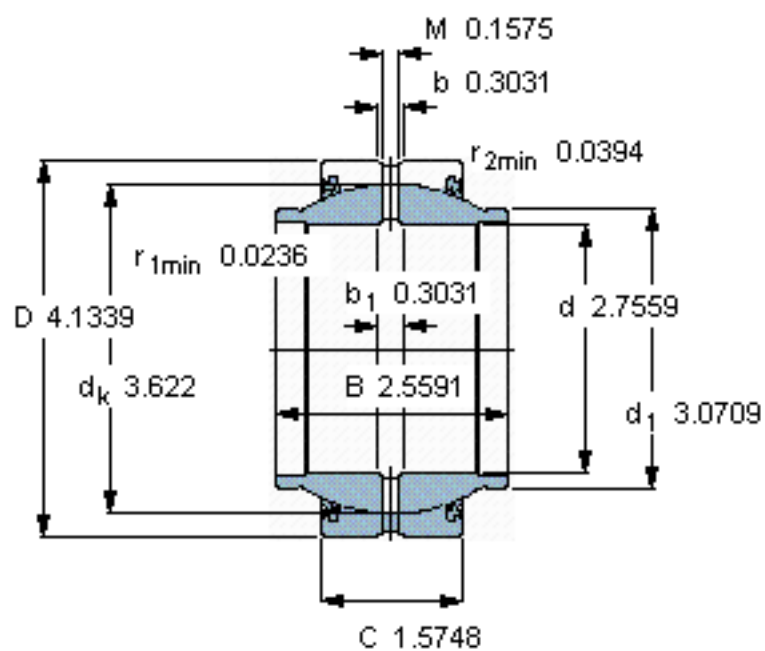

SKF GEM 70 ES-2RS参数

| | | | | |
|--------|-------|---------------|----|-----|
| 主要尺寸 | d | 70 | mm | - |
| | D | 105 | mm | - |
| | B | 65 | mm | - |
| | C | 40 | mm | - |
| 倾斜角 | ± | 4 | 度 | - |
| 基本额定载荷 | C | 315000 | N | 动载荷 |
| | C_0 | 1560000 | N | 静载荷 |
| 重量 | 重量 | 1650 | g | - |
| 型号 | 型号 | GEM 70 ES-2RS | - | - |

SKF GEM 70 ES-2RS图片

参考资料:<http://www.sozhou.com/p/1e40303b.html>

特定負荷係数

K 100

材料係数

K_M 330