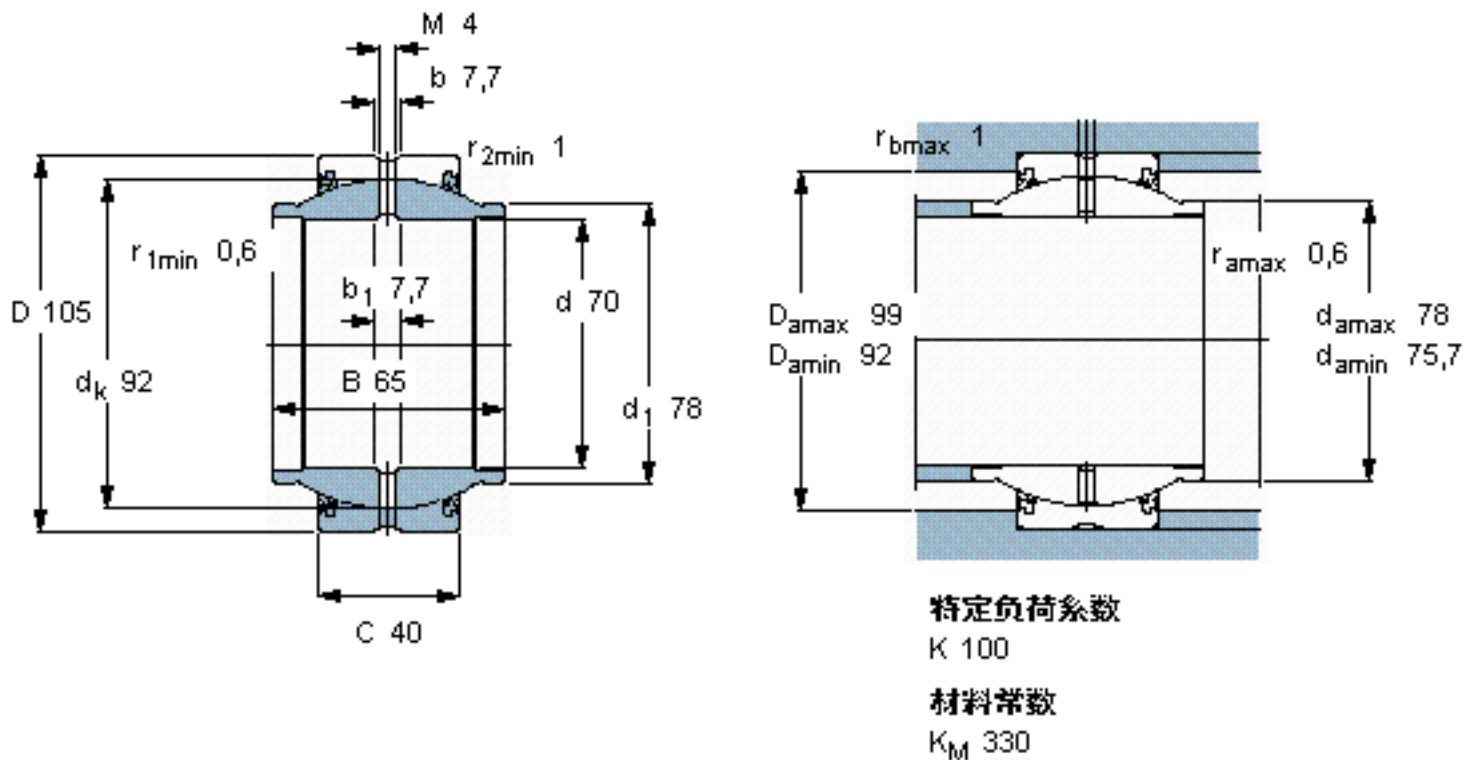

SKF GEM 70 ES-2RS参数

| | | | | |
|--------|-------|---------------|----|-----|
| 主要尺寸 | d | 70 | mm | - |
| | D | 105 | mm | - |
| | B | 65 | mm | - |
| | C | 40 | mm | - |
| 倾斜角 | ± | 4 | 度 | - |
| 基本额定载荷 | C | 315000 | N | 动载荷 |
| | C_0 | 1560000 | N | 静载荷 |
| 重量 | 重量 | 1650 | g | - |
| 型号 | 型号 | GEM 70 ES-2RS | - | - |

SKF GEM 70 ES-2RS图片

参考资料:<http://www.sozhou.com/p/1e40303b.html>

特定負荷係数

K 100

材料係数

K_M 330