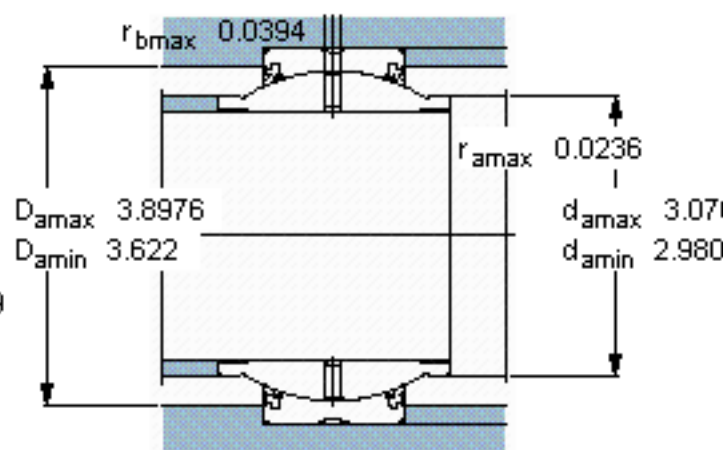

SKF GEM 70 ES-2RS参数

| | | | | |
|--------|-------|---------------|----|-----|
| 主要尺寸 | d | 70 | mm | - |
| | D | 105 | mm | - |
| | B | 65 | mm | - |
| | C | 40 | mm | - |
| 倾斜角 | ± | 4 | 度 | - |
| 基本额定载荷 | C | 315000 | N | 动载荷 |
| | C_0 | 1560000 | N | 静载荷 |
| 重量 | 重量 | 1650 | g | - |
| 型号 | 型号 | GEM 70 ES-2RS | - | - |

SKF GEM 70 ES-2RS图片

参考资料:<http://www.sozhou.com/p/1e40303b.html>

特定負荷係数

K 100

材料係数

K_M 330